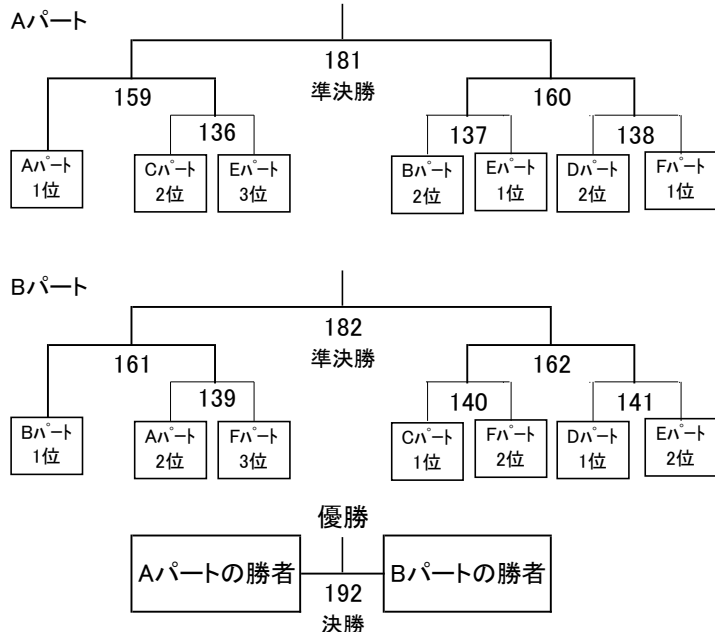

男子ダブルス Cクラス(MDC)

A~Dパートは上位2位まで、E・Fパートは3位まで決勝トーナメント進出。

予選Aパート					
		樋口 百年	黒木 祐之心	岩切 佑斗	小川 冬馬
		續 祐一郎	日高 斗真	岩切 蒼介	川越 丞
樋口 百年	佐土原クラブ				
續 祐一郎	佐土原クラブ				
黒木 祐之心	憶中学校	1			
日高 斗真	憶中学校				
岩切 佑斗	レッドバード	46	92		
岩切 蒼介	レッドバード				
小川 冬馬	TRIANGLE	91	47	2	
川越 丞	TRIANGLE				

予選Bパート					
		奥野 颯馬	峰山 宗明	樋渡 将人	矢野 雅人
		田中 蓮太郎	青山 凌大	野邊 翔太	小田嶋 宏尚
奥野 颯馬	TJ宮崎				
田中 蓮太郎	TJ宮崎				
峰山 宗明	憶中学校	3			
青山 凌大	憶中学校				
樋渡 将人	大塚ガーディアンズ	48	94		
野邊 翔太	大塚ガーディアンズ				
矢野 雅人	宮崎南高校	93	49	4	
小田嶋 宏尚	宮崎南高校				

予選Cパート					
		森 悠月	池田 心音	川下 竜平	橋木 啓人
		竹内 諭崇	多田 駿之介	領下 友里佳	徳田 正喜
森 悠月	BRAVE				
竹内 諭崇	BRAVE				
池田 心音	憶中学校	5			
多田 駿之介	憶中学校				
川下 竜平	バドバーニョ	50	96		
領下 友里佳	バドバーニョ				
橋木 啓人	恋のバドクラブ	95	51	6	
徳田 正喜	恋のバドクラブ				

予選Dパート					
		佐藤 瑞希	堀川 篤洋	木原 圭右	大山 詩織
		猪狩 和彦	木佐貫 将司	入江 海翔	川畑 地歩
佐藤 瑞希	赤江東中学校				
猪狩 和彦	赤江東中学校コーチ				
堀川 篤洋	UMB	7			
木佐貫 将司	UMB				
木原 圭右	TJ宮崎	52	98		
入江 海翔	宮崎西中学校				
大山 詩織	バドバーニョ	97	53	8	
川畑 地歩	バドバーニョ				

予選Eパート				
		西岡 哲男	岩元 結汰	西森 祥大
		小川 和恵	萩原 琉羽	別府 暖斗
西岡 哲男	佐土原クラブ			
小川 和恵	佐土原クラブ			
岩元 結汰	赤江東中学校	9		
萩原 琉羽	赤江東中学校			
西森 祥大	恋のバドクラブ	54	99	
別府 暖斗	恋のバドクラブ			

予選Fパート				
		串間 義幸	岩本 礼央	河野 翼
		山本 真一	田崎 暁	黒木 伸一
串間 義幸	池内バド			
山本 真一	池内バド			
岩本 礼央	赤江東中学校	10		
田崎 暁	赤江東中学校			
河野 翼	スカーレット	55	100	
黒木 伸一	スカーレット			

《男子Cクラス決勝トーナメント》