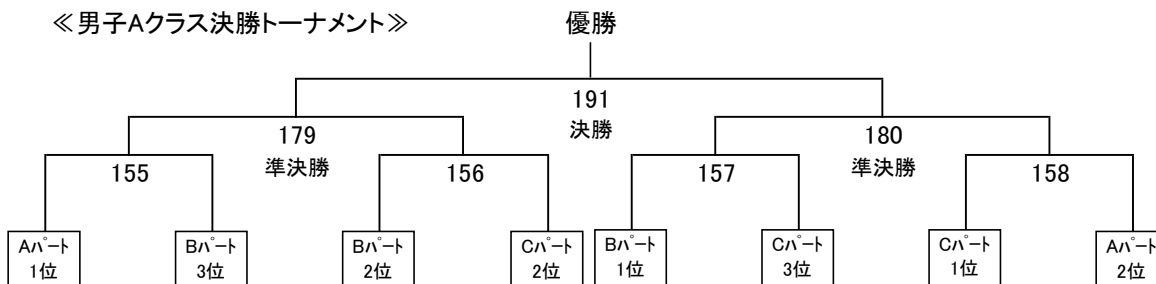

男子ダブルス Aクラス(MDA)

Aパートは上位2位まで、B・Cパートは3位まで決勝トーナメント進出。

予選Aパート

		井戸川 輝	三輪 陽大	佐藤 遼一	井田 尚之
		横山 泰己	鬼束 周	堤 幸佑	児玉 誉幸
井戸川 輝	BBクラブ				
横山 泰己	BBクラブ				
三輪 陽大	宮崎南高校	42			
鬼束 周	宮崎南高校				
佐藤 遼一	聖陵クラブ	87	133		
堤 幸佑	チームニタ倶楽				
井田 尚之	バドバーニヨ	132	88	43	
児玉 誉幸	バドバーニヨ				

予選Bパート

		伊東 伸之輔	内村 大輝	寺本 竜馬
		大畑 成矢	井上 煌介	井上 翔太
伊東 伸之輔	OWL			
大畑 成矢	バドバーニヨ			
内村 大輝	宮崎南高校	44		
井上 煌介	宮崎南高校			
寺本 竜馬	チームニタ倶楽	89	134	
井上 翔太	チームニタ倶楽			

予選Cパート

		川野 慎也	河野 翔大	中武 孝太
		矢野 太陽	岩切 拓士	上野 聖翔
川野 慎也	UNAID宮崎			
矢野 太陽	バドバーニヨ			
河野 翔大	宮崎南高校	45		
岩切 拓士	宮崎南高校			
中武 孝太	チーム零	90	135	
上野 聖翔	チーム零			

《男子Aクラス決勝トーナメント》