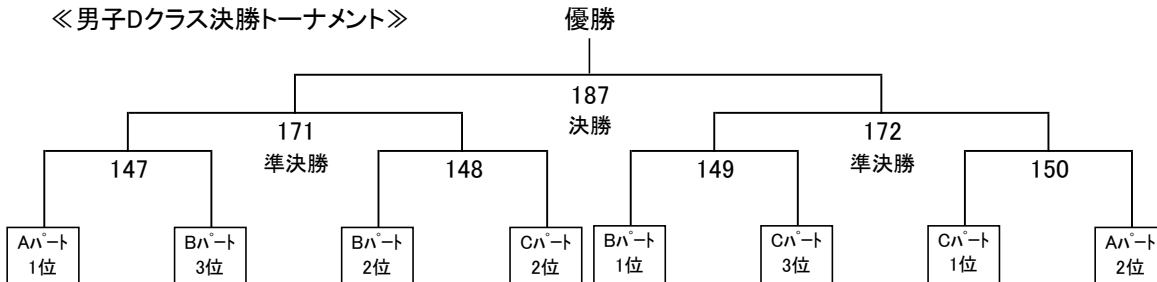

男子ダブルス Dクラス(MDD)

A・Bパートは上位2位まで、B・Cパートは3位まで決勝トーナメント進出。

予選Aパート					
		今村 陽一	黒木 琉翔	大西 拓海	齋藤 佑太
		鬼束 治摩	小玉 颯大	大西 厚子	中島 史雅
今村 陽一	生田川スポーツ少年団				
鬼束 治摩	東大宮SC				
黒木 琉翔	清武中学校	26			
小玉 颯大	清武中学校				
大西 拓海	徳土部バドミントンクラブ	71	117		
大西 厚子	徳土部バドミントンクラブ				
齋藤 佑太	レッドバード	116	72	27	
中島 史雅	レッドバード				

予選Bパート				
		結城 碧斗	金丸 晃大	水口 広実
		吉富 樹希	開地 翼	長友 恵理
結城 碧斗	赤江東中学校			
吉富 樹希	赤江東中学校			
金丸 晃大	清武中学校	28		
開地 翼	清武中学校			
水口 広実	大塚ガーディアンズ	73	118	
長友 恵理	大塚ガーディアンズ			

予選Cパート				
		谷川 楓汰	能戸 夏月	谷口 湧介
		釈迦堂 最恩	二見 あずか	松田 公美
谷川 楓汰	小松台ホワイト			
釈迦堂 最恩	小松台ホワイト			
能戸 夏月	UMB	29		
二見 あずか	UMB			
谷口 湧介	チーム零	74	119	
松田 公美	チーム零			

《男子Dクラス決勝トーナメント》