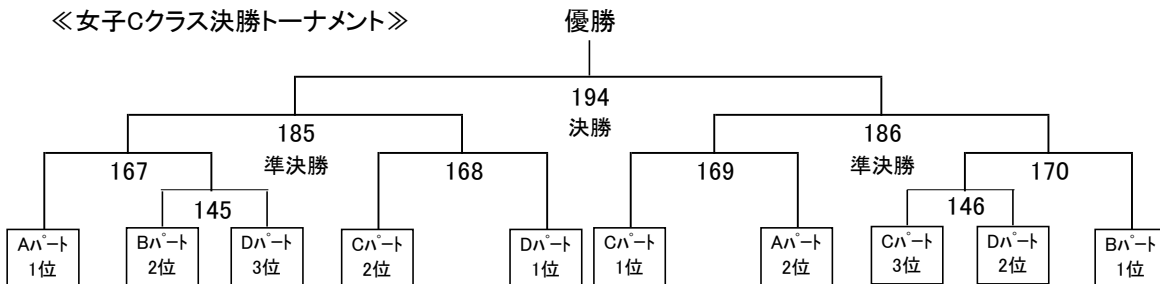

女子ダブルス Cクラス(LDC)

※A・Bパートは上位2位まで、C・Dパートは3位まで決勝トーナメント進出。

予選Aパート					
		石三 悦子	増田 美桜	高松 花音	野辺 美羽
		本間 絵美子	山田 希依	長友 ひなた	黒木 優羽
石三 悦子	scott				
本間 絵美子	つばさ				
増田 美桜	宮崎第一中学校	20			
山田 希依	宮崎第一中学校				
高松 花音	憶中学校	65	111		
長友 ひなた	憶中学校				
野辺 美羽	BRAVE	110	66	21	
黒木 優羽	BRAVE				

予選Bパート					
		梅田 真恋	朝飛 莉子	仁田脇 桃花	永野 由紀
		岡原 亜恋	折田 明衣紗	守部 羽華	木下 容子
梅田 真恋	赤江東中学校				
岡原 亜恋	赤江東中学校				
朝飛 莉子	憶中学校	22			
折田 明衣紗	憶中学校				
仁田脇 桃花	憶中学校	67	113		
守部 羽華	憶中学校				
永野 由紀	本郷クラブ	112	68	23	
木下 容子	本郷クラブ				

予選Cパート				
		野間 奏花	谷口 真理	赤星 らん
		川口 結愛	山口 由衣	髙川 怜桜
野間 奏花	憶中学校			
川口 結愛	憶中学校			
谷口 真理	日南クラブ	24		
山口 由衣	日南クラブ			
赤星 らん	宮崎南高校	69	114	
髙川 怜桜	宮崎南高校			

予選Dパート				
		岩切 幸子	児玉 姫南	山崎 萌乃華
		大漣 あゆみ	山下 芽依	中吉 萌夏
岩切 幸子	つばさ			
大漣 あゆみ	つばさ			
児玉 姫南	憶中学校	25		
山下 芽依	憶中学校			
山崎 萌乃華	宮崎南高校	70	115	
中吉 萌夏	宮崎南高校			

《女子Cクラス決勝トーナメント》