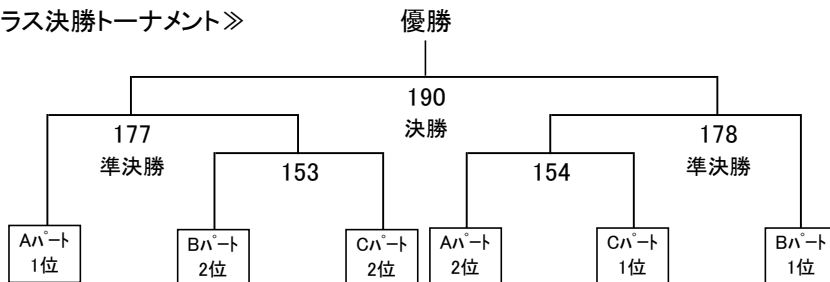

男子ダブルス Bクラス(MDB)

上位2位まで決勝トーナメント進出。

予選Aパート					
		押川 博興	信時 吳之介	佐藤 城二	井口 晴風
		齋藤 晃二	安井 薫奏	道下 友也	池田 義征
押川 博興	Alice				
齋藤 晃二	Alice				
信時 吳之介	チーム零	36			
安井 薫奏	チーム零				
佐藤 城二	池内パドミントン	81	127		
道下 友也	本郷クラブ				
井口 晴風	宮崎第一高校	126	82	37	
池田 義征	宮崎第一高校				

予選Bパート					
		土屋 袖旗	吉本 衣久斗	濱砂 結	石橋 英和
		北林 倫	松村 弘一朗	大生 桃歌	山口 剛司
土屋 袖旗	Team Harris				
北林 倫	Team Harris				
吉本 衣久斗	宮崎第一高校	38			
松村 弘一朗	宮崎第一高校				
濱砂 結	OWL	83	129		
大生 桃歌	宮崎南高校教員				
石橋 英和	日南クラブ	128	84	39	
山口 剛司	日南クラブ				

予選Cパート					
		島津 大	眞早流 輝人	長友 風磨	道本 省三
		岩村 隆晴	山下 空翔	西立野 裕人	高木 一考
島津 大	チームニタ倶楽				
岩村 隆晴	チームニタ倶楽				
眞早流 輝人	TRIANGLE	40			
山下 空翔	TRIANGLE				
長友 風磨	チーム零	85	131		
西立野 裕人	チーム零				
道本 省三	チームBW	130	86	41	
高木 一考	OWL				

《男子Bクラス決勝トーナメント》