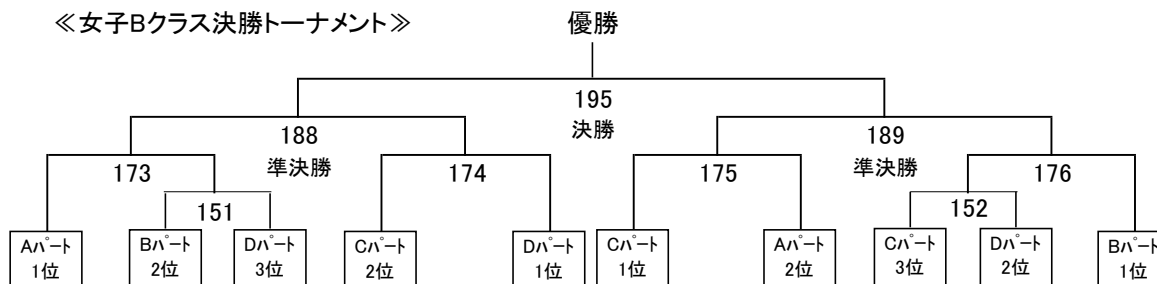

女子ダブルス Bクラス(LDB)

※A・Bパートは上位2位まで、C・Dパートは3位まで決勝トーナメント進出。

予選Aパート

		黒木 美佳	中武 咲希	市野瀬 茜	伊藤 侑美
		大岩根 月	松田 ユリア	黒木 陽奈	押川 聖菜
黒木 美佳	BRAVE				
大岩根 月	BRAVE				
中武 咲希	チーム零	30			
松田 ユリア	チーム零				
市野瀬 茜	鵬翔高校	75	121		
黒木 陽奈	鵬翔高校				
伊藤 侑美	TJ宮崎	120	76	31	
押川 聖菜	TJ宮崎				

予選Bパート

		深尾 あさみ	黒木 愛那	蓮尾 紗礼	松尾 優佑香
		金丸 莉子	川野 彩夏	眞芽 ひまり	仙波 留奈
深尾 あさみ	大淀中学校				
金丸 莉子	大淀中学校				
黒木 愛那	鵬翔高校	32			
川野 彩夏	鵬翔高校				
蓮尾 紗礼	宮崎南高校	77	123		
眞芽 ひまり	宮崎南高校				
松尾 優佑香	チームBW	122	78	33	
仙波 留奈	チームBW				

予選Cパート

		池上 絵美	内八重 美姫	崎山 小遥
		銀鏡 千尋	押川 乃子	園師田 采実
池上 絵美	チームニタ倶楽			
銀鏡 千尋	チームニタ倶楽			
内八重 美姫	TJ宮崎	34		
押川 乃子	TJ宮崎			
崎山 小遥	小松台ホワイト	79	124	
園師田 采実	小松台ホワイト			

予選Dパート

		内倉 花	鍋島 心海	中島 愛弥
		内倉 色葉	花岡 優希菜	出口 沙季
内倉 花	レッドバード			
内倉 色葉	レッドバード			
鍋島 心海	宮崎南高校	35		
花岡 優希菜	宮崎南高校			
中島 愛弥	チームBW	80	125	
出口 沙季	チームBW			

《女子Bクラス決勝トーナメント》