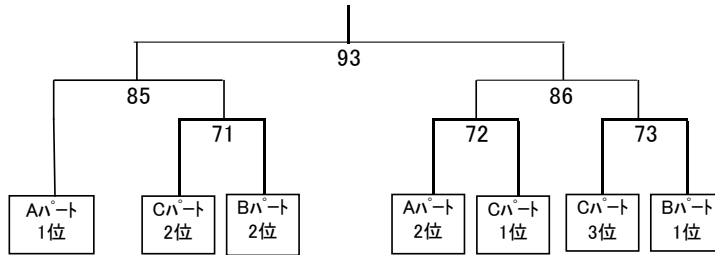

予選Cパート(LDC-C)				
		梶原 妙子	松原 穂々夏	中野 朋花
		原田 めぐみ	西鶴 杏音	井手 あおい
梶原 妙子	CREA			
原田 めぐみ	team578			
松原 穂々夏	高岡中	14		
西鶴 杏音	高岡中			
中野 朋花	小松台ホワイト	58	36	
井手 あおい	小松台ホワイト			

LDC決勝トーナメント