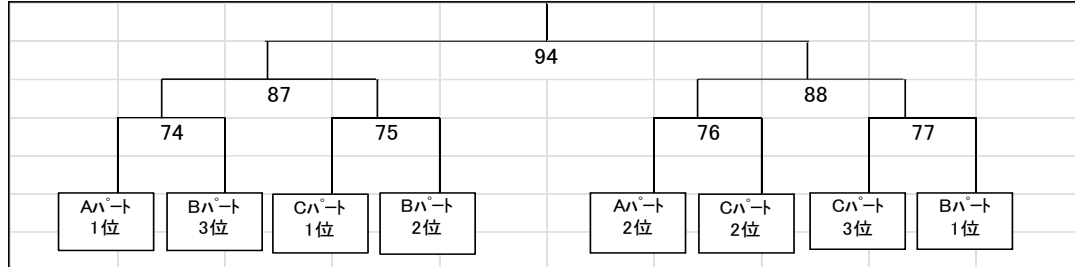

男子ダブルスDクラス(MDD)

予選Aパート(MDD-A)					
		小玉 裕大	水元 心道	丸島 冬羽	田中 優羽
		田中 加奈子	岩切 美月	岡元 辰樹	福地 優人
小玉 裕大	ウイングス				
田中 加奈子	ウイングス				
水元 心道	Spica☆	15			
岩切 美月	Spica☆				
丸島 冬羽	高岡中	37	60		
岡元 辰樹	高岡中				
田中 優羽	都城商業高校	59	38	16	
福地 優人	都城商業高校				

予選Bパート(MDD-B)					
		齋藤 礼哉	森園 敏彦	松岡 侑汰	
		瀧口 幸	黒木 玲子	藤本 瑞紀	
齋藤 礼哉	チーム零				
瀧口 幸	チーム零				
森園 敏彦	ラブバード	17			
黒木 玲子	ラブバード				
松岡 侑汰	バドパーニョ	61	39		
藤本 瑞紀	バドパーニョ				

予選Cパート(MDD-C)					
		園部 太郎	大西 拓海	林 龍誓	
		水口 広実	大西 厚子	緒方 楓	
園部 太郎	大塚ガーディアンズ				
水口 広実	大塚ガーディアンズ				
大西 拓海	佐土原クラブ	18			
大西 厚子	佐土原クラブ				
林 龍誓	高岡中	62	40		
緒方 楓	高岡中				

MDD決勝トーナメント

女子ダブルスCクラス(LDC)

予選Aパート(LDC-A)					
		菓子野 聖月	長友 恵美梨	玉置 六花	松山 稔恵
		島田 美香	長友 悠梨	福川 理南	松木 友恵
菓子野 聖月	バドLabo.				
島田 美香	バドLabo.				
長友 恵美梨	綾中	10			
長友 悠梨	BMC				
玉置 六花	高岡中	32	55		
福川 理南	高岡中				
松山 稔恵	CREA	54	33	11	
松木 友恵	チームニタ倶楽				

予選Bパート(LDC-B)					
		湯地 真梨奈	野中 聡子	園師田 采実	三野 由美
		三輪 七海	野尻 涼菜	木原 綾美	石三 悦子
湯地 真梨奈	高岡中				
三輪 七海	綾中				
野中 聡子	佐土原クラブ	12			
野尻 涼菜	佐土原クラブ				
園師田 采実	小松台ホワイト	34	57		
木原 綾美	小松台ホワイト				
三野 由美	CREA	56	35	13	
石三 悦子	scott