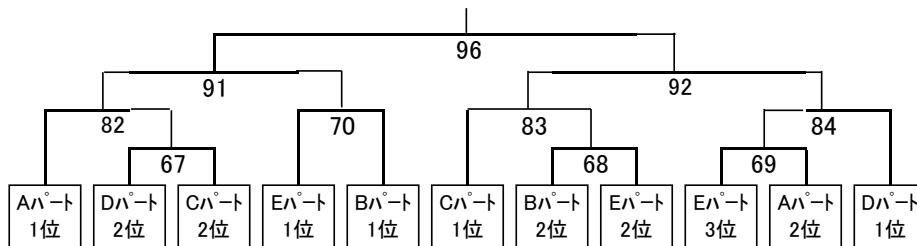

男子ダブルスCクラス(MDC)

予選Aパート(MDC-A)					
		道下 友也	興梠 太一	市野瀬 茜	有村 敏稀
		榎木 寛利	木下 龍我	中村 和仁	二見 魁斗
道下 友也	本郷クラブ				
榎木 寛利	TRUST				
興梠 太一	TBC	1			
木下 龍我	TBC				
市野瀬 茜	綾中	23	46		
中村 和仁	BMC				
有村 敏稀	高岡中	45	24	2	
二見 魁斗	高岡中				

予選Bパート(MDC-B)					
		小玉 翔大	伊豆 正償	佃 權李	佐藤 城二
		田崎 優揮	西岡 哲男	広瀬 倫太郎	佐藤 百恵
小玉 翔大	ウイングス				
田崎 優揮	バドパーニョ				
伊豆 正償	佐土原クラブ	3			
西岡 哲男	佐土原クラブ				
佃 權李	高岡中	25	48		
広瀬 倫太郎	高岡中				
佐藤 城二	ひまわり	47	26	4	
佐藤 百恵	ひまわり				

予選Cパート(MDC-C)					
		江田 洋祐	濱砂 拓也	長友 愛莉	純原 心之介
		鈴木 亜希	房安 佑也	青山 弘樹	北林 倫
江田 洋祐	scott				
鈴木 亜希	scott				
濱砂 拓也	つばさ	5			
房安 佑也	つばさ				
長友 愛莉	綾中	27	50		
青山 弘樹	BMC				
純原 心之介	TeamHarris	49	28	6	
北林 倫	TeamHarris				

予選Dパート(MDC-D)					
		串間 義幸	山下 純弥	白坂 勇人	黒木 来斗
		山本 真一	瀧口 心音	清水 優里彩	松山 琉斗
串間 義幸	池内バド				
山本 真一	池内バド				
山下 純弥	チーム零	7			
瀧口 心音	チーム零				
白坂 勇人	生目南バド	29	52		
清水 優里彩	生目南バド				
黒木 来斗	宮崎頭学館	51	30	8	
松山 琉斗	田野中学校				

予選Eパート(MDC-E)					
宮武 宗利	佐土原クラブ				
宮武 和志	佐土原クラブ				
島田 正吾	W'S	9			
新坂 猛	W'S				
上野 凜季	Alice	53	31		
額下 友里佳	バドパーニョ				

MDC決勝トーナメント