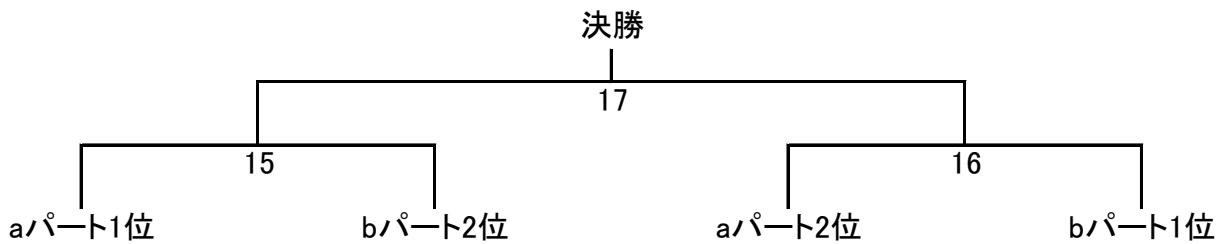

C クラス 21点×3ゲーム

aパート	CREA	つばさ B	佐土原クラブ B	ウイングス
CREA	/			
つばさ B	6	/		
佐土原クラブ B	1	12	/	
ウイングス	11	2	7	/

bパート	team578	つばさ A	アサヒ	佐土原クラブ A
team578	/			
つばさ A	8	/		
アサヒ	3	14	/	
佐土原クラブ A	13	4	9	/

a1位

a2位

b1位

b2位

D クラス 21点×3ゲーム

※ 今回のDクラスは、2チームの交流試合となります。

1試合目は、通常のオーダー(女性・男性・混合)で行います。

第一試合
試合番号5

2試合目は、女性・男性・混合・フリー・フリーの5ゲームで行います。

第二試合
試合番号10