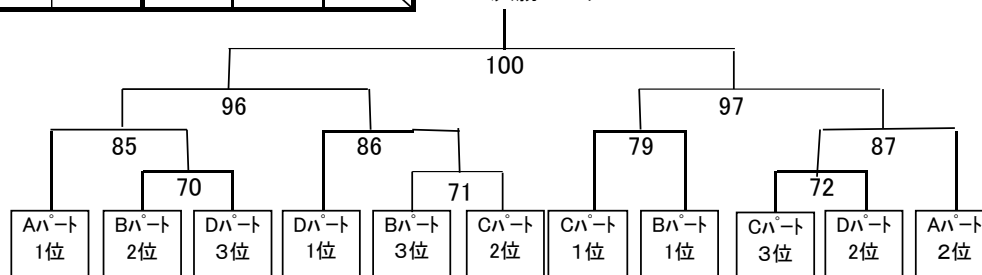

MDB決勝トーナメント