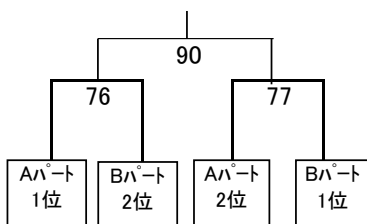

男子ダブルスAクラス(MDA)

予選Aパート(MDA-A)					
		有馬 由頭	梅野 寛齋	橘 陸	濱砂 慎太郎
		石三 博之	大村 和希	井上 翔太	若林 晃平
有馬 由頭	UNAIID宮崎				
石三 博之	UNAIID宮崎				
梅野 寛齋	scott	11			
大村 和希	BBクラブ				
橘 陸	名古屋バドミントンクラブ	34	58		
井上 翔太	名古屋バドミントンクラブ				
濱砂 慎太郎	OWL	57	35	12	
若林 晃平	OWL				

予選Bパート(MDA-B)					
		黒木 貴裕	有川 春輝	高木 一孝	村里 大輔
		井戸川 輝	松枝 花衣	中島 陸	押川 佳紀
黒木 貴裕	チームBW				
井戸川 輝	BBクラブ				
有川 春輝	ミレニアム	13			
松枝 花衣	ミレニアム				
高木 一孝	OWL	36	60		
中島 陸	宮崎大学				
村里 大輔	UNAIID宮崎	59	37	14	
押川 佳紀	チームニタ倶楽				

MDA決勝トーナメント