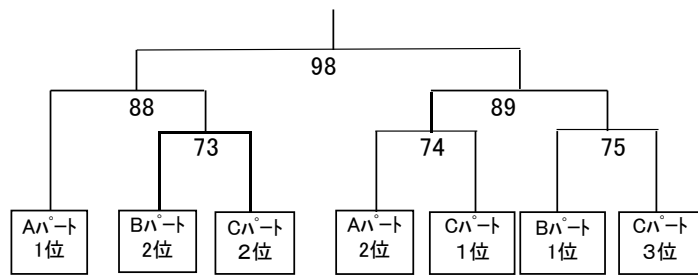

男子ダブルスCクラス(MDC)

予選Aパート(MDC-A)					
		津守 伸明	佐藤 城二	小玉 翔大	宗 祐一郎
		永野 由紀	石三 悦子	靱木 寛利	グイン・ティエン・ファン
津守 伸明	本郷クラブ				
永野 由紀	本郷クラブ				
佐藤 城二	ウイングス	6			
石三 悦子	scott				
小玉 翔大	ウイングス	29	53		
靱木 寛利	TRUST				
宗 祐一郎	SSG宮崎総本部	52	30	7	
	グイン・ティエン・ファン				

予選Bパート(MDC-B)					
		難波 祐貴	高野 一星	蛭原 真宣	串間 義幸
		杉田 悦規	原 宇宙之助	松浦 王治	山本 真一
難波 祐貴	SSG宮崎総本部				
杉田 悦規	SSG宮崎総本部				
高野 一星	〇〇クラブ	8			
原 宇宙之助	〇〇クラブ				
蛭原 真宣	MFD	31	55		
松浦 王治	MFD				
串間 義幸	池内ノバド	54	32	9	
山本 真一	池内ノバド				

予選Cパート(MDC-C)				
		伊豆 正償	水間 卓	日高 道男
		小川 和恵	小松崎 文香	渡邊 竜郎
伊豆 正償	佐土原クラブ			
小川 和恵	佐土原クラブ			
水間 卓	SSG宮崎総本部	10		
小松崎 文香	SSG宮崎総本部			
日高 道男	ギャラクシー	56	33	
渡邊 竜郎	ギャラクシー			

MDC決勝トーナメント