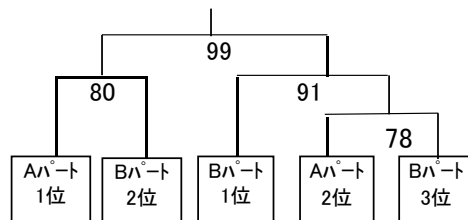

予選Cパート(MDC-C)				
		伊豆 正償	水間 卓	日高 道男
		小川 和恵	小松崎 文香	渡邊 竜郎
伊豆 正償	佐土原クラブ			
小川 和恵	佐土原クラブ			
水間 卓	SSG宮崎総本部	10		
小松崎 文香	SSG宮崎総本部			
日高 道男	ギャラクシー	56	33	
渡邊 竜郎	ギャラクシー			

MDC決勝トーナメント

男子ダブルスDクラス(MDD)

予選Aパート(MDD-A)					
		武藤 翔太	宮武 宗利	糸山 英汰	結城 壘斗
		岩本 航志	宮武 美奈子	平塚 照悠	甲斐 優希斗
武藤 翔太	赤江東中				
岩本 航志	赤江東中				
宮武 宗利	佐土原クラブ	15			
宮武 美奈子	佐土原クラブ				
糸山 英汰	宮崎学園中	38	62		
平塚 照悠	宮崎学園中				
結城 壘斗	赤江東中	61	39	16	
甲斐 優希斗	赤江東中				

予選Bパート(MDD-B)				
		奥谷 浩成	森永 維飛	落合 嵩良
		甲斐 庵	田中 佑樹	前蘭 陸仁
奥谷 浩成	赤江東中			
甲斐 庵	赤江東中			
森永 維飛	フレームクラブ	17		
田中 佑樹	佐土原スポーツクラブ			
落合 嵩良	赤江東中	63	40	
前蘭 陸仁	赤江東中			

MDD決勝トーナメント

女子ダブルスBクラス(LDB)

LDB決勝リーグ					
		井上 朝美	脇田 由紀子	細山田 明美	高塚 薫乃
		森満みなみ	川崎 海晴	坂本 奈々美	黒木 愛永
井上 朝美	TRUST				
森満みなみ	TRUST				
脇田 由紀子	OWL	22			
川崎 海晴	OWL				
細山田 明美	ファースト	45	69		
坂本 奈々美	ファースト				
高塚 薫乃	聖陵クラブ	68	46	23	
黒木 愛永	聖陵クラブ				