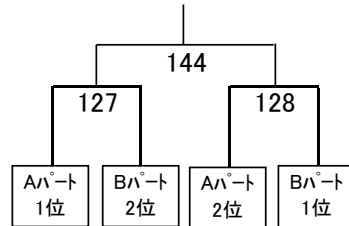

MDB決勝トーナメント

男子ダブルスCクラス(MDC)

予選Aパート					
		佐藤 城二	松木 瞭	益田 知祁	宮武 宗利
		天野 正宏	三輪 陽大	森田 知晃	宮武 和志
佐藤 城二	A to Z				
天野 正宏	A to Z				
松木 瞭	高岡中	1			
三輪 陽大	高岡中				
益田 知祁	清武中学校	37	76		
森田 知晃	清武中学校				
宮武 宗利	佐土原クラブ	75	38	2	
宮武 和志	佐土原クラブ				

予選Bパート					
		栗原 浩太郎	三輪 政毅	鳥原 遼光	南 賢宏
		藤田 雄真	串間 郁斗	押田 大和	松木 友恵
栗原 浩太郎	team578				
藤田 雄真	team578				
三輪 政毅	高岡中	3			
串間 郁斗	高岡中				
鳥原 遼光	綾中	39	78		
押田 大和	綾中				
南 賢宏	チームニタ倶楽	77	40	4	
松木 友恵	チームニタ倶楽