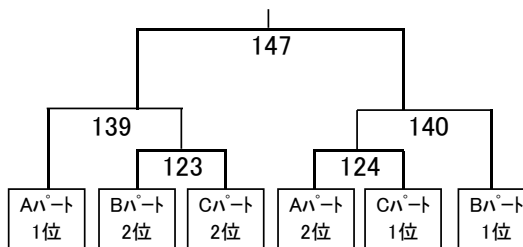

MDD決勝トーナメント