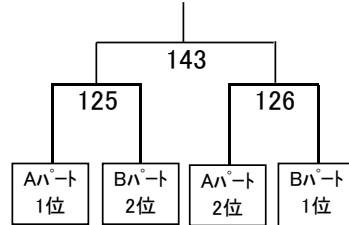

男子ダブルスAクラス(MDA)

予選Aパート					
		黒木 伸二	伊東 蓮桜	黒木 貴裕	原田 英輝
		長谷川 翼	増永 拓実	井戸川 輝	海老原 史生
黒木 伸二	OWL				
長谷川 翼	OWL				
伊東 蓮桜	大塚中学校	31			
増永 拓実	大塚中学校				
黒木 貴裕	チームBW	67	106		
井戸川 輝	BBクラブ				
原田 英輝	OWL	105	68	32	
海老原 史生	OWL				

予選Bパート				
		押川 佳紀	高木 一孝	濱砂 慎太郎
		仙波 涼	横山 泰己	若林 晃平
押川 佳紀	チームニタ倶楽			
仙波 涼	チームニタ倶楽			
高木 一孝	OWL	33		
横山 泰己	BBclub			
濱砂 慎太郎	OWL	107	69	
若林 晃平	OWL			

MDA決勝トーナメント

男子ダブルスBクラス(MDB)

予選Aパート					
		川越 祥平	樋口 百年	森田 優希	道本 省三
		犀川 雄二	池田 新吾	中島 陸	平田 直文
川越 祥平	チームニタ倶楽				
犀川 雄二	チームニタ倶楽				
樋口 百年	佐土原クラブ	34			
池田 新吾	JFVB				
森田 優希	OWL	70	109		
中島 陸	宮崎大学				
道本 省三	チームBW	108	71	35	
平田 直文	スカレット				

予選Bパート				
		押川 博興	天水 重幸	井戸川 典夫
		齋藤 晃二	堀 海斗	児玉 誉幸
押川 博興	BBクラブ			
齋藤 晃二	BBクラブ			
天水 重幸	宮崎志布志クラブ	36		
堀 海斗	宮崎志布志クラブ			
井戸川 典夫	チームニタ倶楽	110	72	
児玉 誉幸	チームニタ倶楽