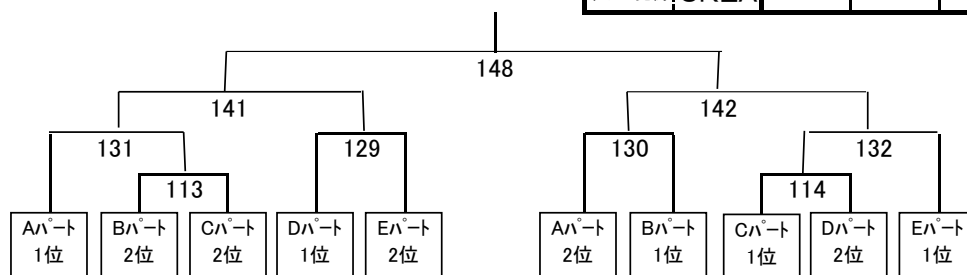

予選Cパート					
		田中 秀紀	山崎 悠生	安藤 優作	西岡 哲男
		道下 友也	春山 朗	川田 龍誠	伊豆 正嗣
田中 秀紀	本郷クラブ				
道下 友也	本郷クラブ				
山崎 悠生	ラブバード	5			
春山 朗	ラブバード				
安藤 優作	宮崎中	41	80		
川田 龍誠	宮崎中				
西岡 哲男	佐土原クラブ	79	42	6	
伊豆 正嗣	佐土原クラブ				

予選Dパート				
		小玉 翔大	信時 昊之介	瀬口 義弘
		堂山 康希	日高 琥太郎	串間 義幸
小玉 翔大	ウイングス			
堂山 康希	ウイングス			
信時 昊之介	ラブバード	7		
日高 琥太郎	ラブバード			
瀬口 義弘	池内バド	81	43	
串間 義幸	池内バド			

予選Eパート				
		水間 卓	山崎 舜太郎	獅々賀 英雄
		宗 祐一郎	日野 歩夢	松元 寛樹
水間 卓	SSG宮崎			
宗 祐一郎	SSG宮崎			
山崎 舜太郎	ウイングス	8		
日野 歩夢	ウイングス			
獅々賀 英雄	CREA	82	44	
松元 寛樹	CREA			

MDC決勝トーナメント