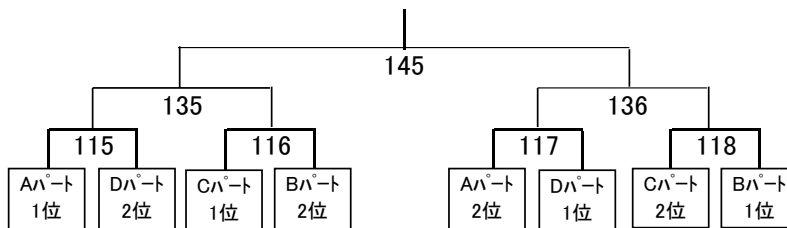

女子ABクラス(LDAB) 決勝リーグ					
		宮内 玲衣	菓子野 聖月	甲斐 友梨香	池上 絵美
		中武 紗那	大村 朱理	坂本 奈々美	新屋 菜々
宮内 玲衣	OWL				
中武 紗那	OWL				
菓子野 聖月	scott	73			
大村 朱理	Bclub				
甲斐 友梨香	火曜会	111	134		
坂本 奈々美	ファースト				
池上 絵美	チームニタ倶楽	133	112	74	
新屋 菜々	チームニタ倶楽				

女子ダブルスCクラス(LDC)

予選Aパート					
		有田 弘美	池澤 ななみ	大久保 麗心	梶原 妙子
		細山田 明美	眞茅 ひまり	水間 紫音	島田 美香
有田 弘美	ファースト				
細山田 明美	ファースト				
池澤 ななみ	宮崎中	9			
眞茅 ひまり	宮崎中				
大久保 麗心	綾中	45	84		
水間 紫音	綾中				
梶原 妙子	CREA	83	46	10	
島田 美香	scott				

予選Bパート					
		飯屋園 翠音	山下 華	平山 心優	川崎 心結
		武田 莉南	岩切 美月	椎 心愛	川崎 唯叶
飯屋園 翠音	国富スマッシュ				
武田 莉南	国富スマッシュ				
山下 華	池内バド	11			
岩切 美月	池内バド				
平山 心優	綾中	47	86		
椎 心愛	綾中				
川崎 心結	大宮中	85	48	12	
川崎 唯叶	大宮中				

予選Cパート					
		川田 彩音	黒坂 奏音	甲斐 光月	猪野 志帆
		春山 美月	外園 七星	松田 乃々羽	福盛 天音
川田 彩音	宮崎中				
春山 美月	宮崎中				
黒坂 奏音	赤江東中	13			
外園 七星	赤江東中				
甲斐 光月	清武中学校	49	88		
松田 乃々羽	清武中学校				
猪野 志帆	ウイングス	87	50	14	
福盛 天音	ウイングス				

予選Dパート					
		石三 悦子	日高 結衣	黒木 美羽	樋口 歩花
		本間 絵美子	松崎 さくら	森 雪乃	山田 郁佳
石三 悦子	つばさ				
本間 絵美子	つばさ				
日高 結衣	赤江東中	15			
松崎 さくら	赤江東中				
黒木 美羽	高岡中	51	90		
森 雪乃	高岡中				
樋口 歩花	京崎産業経営大学	89	52	16	
山田 郁佳	京崎産業経営大学				

LDC決勝トーナメント