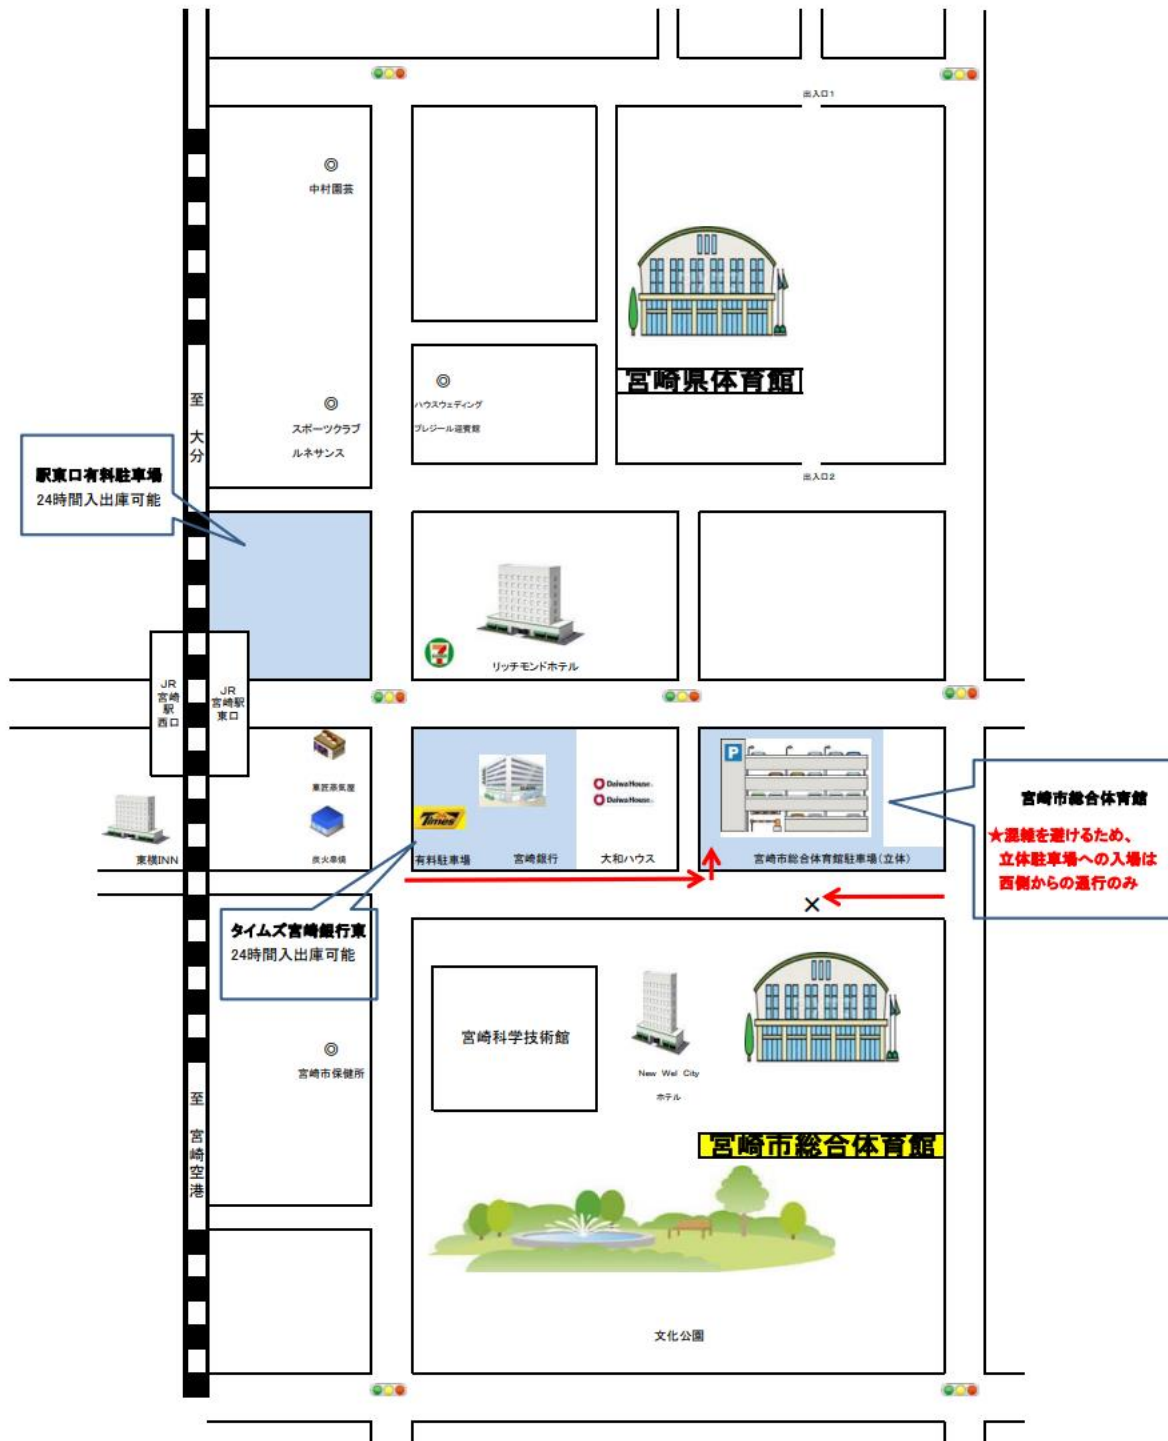

体育館入場に関するお知らせ

- ★ 新型コロナウイルス感染拡大防止のため、選手1名につき2名までの応援者とします。
- ★ IDカードは首にさげるタイプとし、地区中体連で使用したものまたは、各団体で作成されたものをご持参ください。

IDの例)

- ※ 応援者の入れ替わりは不可です。
- ※ 声を出しての応援は禁止とします。
- ※ 所属団体の選手がすべて負けたら、敗者審判後すぐに体育館から退場してください。

体育館周辺駐車場のご案内

- ・宮崎市総合体育館の立体駐車場は午前7時30分に入庫開始となります。
- ・入庫可能時間よりも早く来られ道路に停車すると、渋滞が発生するなど各方面に多大な迷惑をかけてしまいます。最近では警察も出動しております。そこで、入庫可能時間より早い時間帯は待機しないでください。