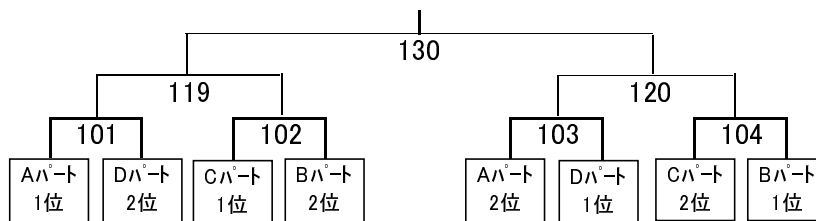

《男子ダブルスCクラス決勝トーナメント》 ※15点3ゲームマッチ