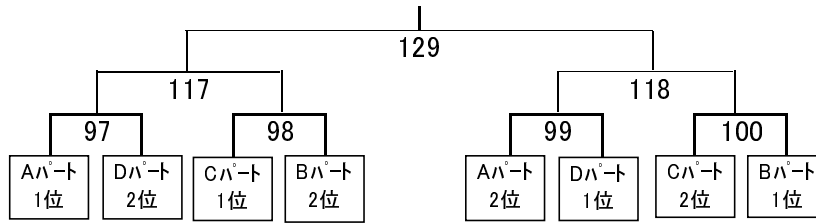

《男子ダブルスBクラス決勝トーナメント》 ※15点3ゲームマッチ