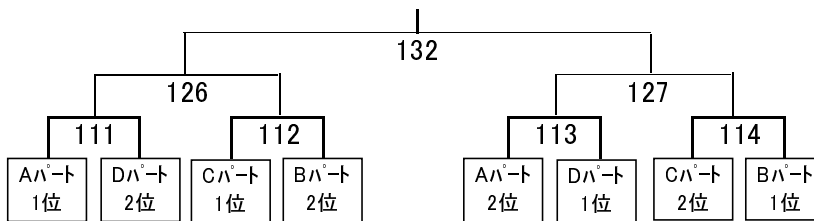

女子ダブルスCクラス(LDC)

予選パートは全て21点3ゲームマッチ

予選Aパート					
		三野 由美	落合 幸乃	福田 悠葵	永吉 真子
		梶原 妙子	菊松 未来	深尾 みなみ	水間 亜衣
三野 由美	CREA				
梶原 妙子	CREA				
落合 幸乃	チームニタ倶楽部	26			
菊松 未来	チームニタ倶楽部				
福田 悠葵	大淀中	58	91		
深尾 みなみ	大淀中				
永吉 真子	宮崎産業経営大学	90	59	27	
水間 亜衣	宮崎産業経営大学				

予選Bパート				
		谷口 奈緒美	竹内 菜月	本城 直子
		谷口 千織	長谷 知果	松木 友恵
谷口 奈緒美	つばさ			
谷口 千織	つばさ			
竹内 菜月	宮崎大学医学部	28		
長谷 知果	宮崎大学医学部			
本城 直子	K&S	92	60	
松木 友恵	アミーゴ			

予選Cパート				
		池上 絵美	蓑毛 晴乃	石三 悦子
		行田 晴香	平原 さくら	本間 絵美子
池上 絵美	チームニタ倶楽部			
行田 晴香	チームニタ倶楽部			
蓑毛 晴乃	大淀中	29		
平原 さくら	大淀中			
石三 悦子	スコット	93	61	
本間 絵美子	つばさ			

予選Dパート				
		河内 千怜	樋口 歩花	金丸 結香
		児玉 理菜	山田 郁佳	内田 絢乃
河内 千怜	宮崎大学医学部			
児玉 理菜	宮崎大学医学部			
樋口 歩花	宮崎産業経営大学	30		
山田 郁佳	宮崎産業経営大学			
金丸 結香	大淀中	94	62	
内田 絢乃	大淀中			

《女子ダブルスCクラス決勝トーナメント》 ※15点3ゲームマッチ

女子ダブルスDクラス(LDD)

予選パートは全て21点3ゲームマッチ

予選Aパート				
		斎藤 映里子	寺田 柊里	黒木 美羽
		田嶋 真衣	矢野 愛菜	森 雪乃
斎藤 映里子	宮崎大学医学部			
田嶋 真衣	宮崎大学医学部			
寺田 柊里	清武中	31		
矢野 愛菜	清武中			
黒木 美羽	高岡中	95	63	
森 雪乃	高岡中			

予選Bパート				
		松田 乃々羽	日高 靖子	川野 ひかり
		甲斐 光月	野中 聡子	小柴 千宝
松田 乃々羽	清武中			
甲斐 光月	清武中			
日高 靖子	佐土原スポーツクラブ	32		
野中 聡子	佐土原スポーツクラブ			
川野 ひかり	清武中	96	64	
小柴 千宝	清武中