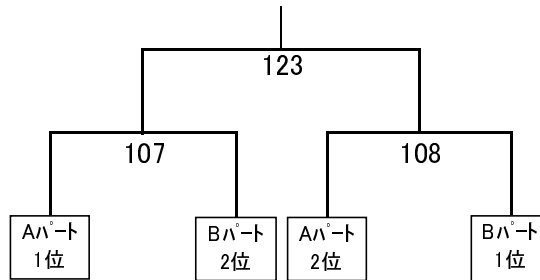

男子ダブルスAクラス(MDA)

予選パートは全て21点3ゲームマッチ

		予選Aパート		
		本部 崇仁	黒木 貴裕	黒木 伸二
		岡山 晃大	大村 和希	宮内 玲衣
本部 崇仁	UNAID宮崎			
岡山 晃大	UNAID宮崎			
黒木 貴裕	チームBW	22		
大村 和希	BBクラブ			
黒木 伸二	OWL	86	54	
宮内 玲衣	OWL			

		予選Bパート		
		高木 一孝	仁田 祐樹	有馬 由顕
		佐藤 仁	仙波 涼	村里 大輔
高木 一孝	OWL			
佐藤 仁	OWL			
仁田 祐樹	チームニタ倶楽	23		
仙波 涼	チームニタ倶楽			
有馬 由顕	UNAID宮崎	87	55	
村里 大輔	UNAID宮崎			

《男子ダブルスAクラス決勝トーナメント》 ※15点3ゲームマッチ

男子ダブルスBクラス(MDB)

予選パートは全て21点3ゲームマッチ

		予選Aパート			
		末吉 晃基	谷口 千紘	江田 洋佑	河野 龍太
		日高 陽斗	桐山 幸也	鈴木 亜希	黒木 将貴
末吉 晃基	佐土原クラブ				
日高 陽斗	佐土原クラブ				
谷口 千紘	つばさ	1			
桐山 幸也	つばさ				
江田 洋佑	scott	33	66		
鈴木 亜希	scott				
河野 龍太	ひまわりバドミントンクラブ	65	34	2	
黒木 将貴	ひまわりバドミントンクラブ				

		予選Bパート			
		米良 大雅	吉川 真広	北村 剛志	道本 省三
		加世田 樹	岡崎 佑太	平田 祐介	吉玉 祐次
米良 大雅	宮崎大学医学部				
加世田 樹	宮崎大学医学部				
吉川 真広	ロッツオ	3			
岡崎 佑太	ロッツオ				
北村 剛志	チームニタ倶楽	35	68		
平田 祐介	CREA				
道本 省三	チームBW	67	36	4	
吉玉 祐次	チームニタ倶楽				

		予選Cパート			
		犀川 雄二	渡辺 芳彦	津倉 誠也	福山 聖孝
		川越 祥平	山本 雄大	小野 奈菜美	押川 佳紀
犀川 雄二	宮崎バドミントンクラブ				
川越 祥平	宮崎バドミントンクラブ				
渡辺 芳彦	池内バドミントン	5			
山本 雄大	池内バドミントン				
津倉 誠也	アミーゴ	37	70		
小野 奈菜美	アミーゴ				
福山 聖孝	チームニタ倶楽	69	38	6	
押川 佳紀	チームニタ倶楽				

		予選Dパート			
		池上 喬久	津守 伸明	水間 卓	押川 博興
		白坂 厚大	道下 友也	難波 祐貴	蛭原 雅貴
池上 喬久	チームニタ倶楽				
白坂 厚大	チームニタ倶楽				
津守 伸明	本郷クラブ	7			
道下 友也	本郷クラブ				
水間 卓	SSG宮崎総本部	39	72		
難波 祐貴	SSG宮崎総本部				
押川 博興	BBクラブ	71	40	8	
蛭原 雅貴	BBクラブ