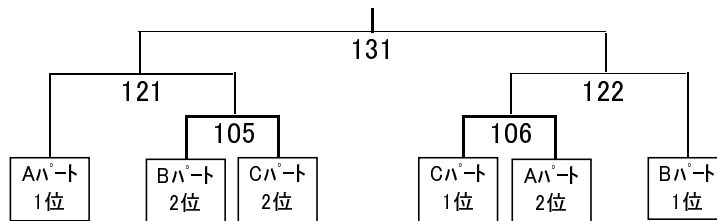

男子ダブルスDクラス(MDD)

予選パートは全て21点3ゲームマッチ

予選Aパート					
		蛭原 真直	野邊 翔太	成松 栄翔	濱田 雅也
		土持 圭司	宮本 優吾	山崎 蓮人	長友 綾音
蛭原 真直	MFD				
土持 圭司	MFD				
野邊 翔太	大淀中	17			
宮本 優吾	大淀中				
成松 栄翔	清武中	49	82		
山崎 蓮人	清武中				
濱田 雅也	青島中	81	50	18	
長友 綾音	青島中				

予選Bパート					
		宮武 宗利	黒田 大智	中村 康大	池田 義隆
		宮武 美奈子	黒木 添大	新名 拓海	久家 裕也
宮武 宗利	佐土原スポーツクラブ				
宮武 美奈子	佐土原スポーツクラブ				
黒田 大智	清武中	19			
黒木 添大	清武中				
中村 康大	大淀中	51	84		
新名 拓海	大淀中				
池田 義隆	JFVB	83	52	20	
久家 裕也	JFVB				

予選Cパート				
		福谷 拓未	小玉 真聖	朝倉 琉世
		相良 京汰	磯俣 すす	岩崎 慈央
福谷 拓未	清武中			
相良 京汰	清武中			
小玉 真聖	宮崎産業経営大学	21		
磯俣 すす	宮崎産業経営大学			
朝倉 琉世	大淀中	85	53	
岩崎 慈央	大淀中			

《男子ダブルスDクラス決勝トーナメント》 ※15点3ゲームマッチ

女子ダブルスA・Bクラス(LDAB)

全て21点3ゲームマッチ

総当たりリーグ戦						
		米田 涼華	吉松 優里香	戸高 瑞佳	白土 奈央	深沢 真奈美
		中武 紗那	長友 恵莉花	村里 弘子	本部 優奈	鳥原 麻友子
米田 涼華	チームBW					
中武 紗那	OWL					
吉松 優里香	宮崎バドミントンクラブ	24				
長友 恵莉花	宮崎バドミントンクラブ					
戸高 瑞佳	チームBW	56	110			
村里 弘子	チームBW					
白土 奈央	BBクラブ	88	57	125		
本部 優奈	聖陵クラブ					
深沢 真奈美	ひまわりバドミントンクラブ	109	124	89	25	
鳥原 麻友子	ひまわりバドミントンクラブ