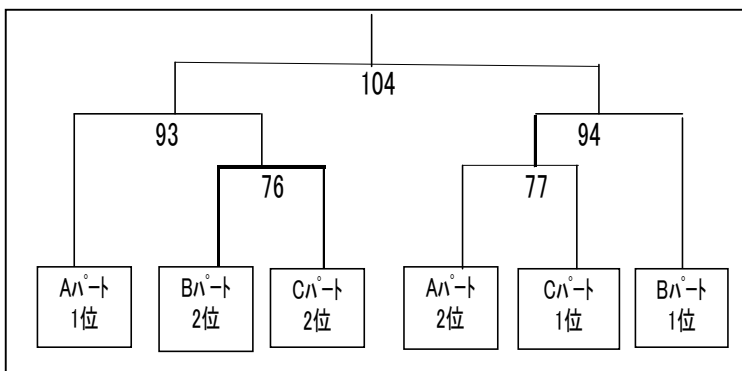

男子ダブルス総合選手権の部(MDS)

		予選(MDS-A)			
		小川 航汰	大谷 誠二	高山 浩一	井戸川 輝
		樋口 稜馬	渡邊 敬四郎	中川 優馬	飯干 靖之
小川 航汰	日章学園高校	/			
樋口 稜馬	日章学園高校		/		
大谷 誠二	scott	1			
渡邊 敬四郎	scott		/		
高山 浩一	県庁羽音人	26	52	/	
中川 優馬	県庁羽音人				/
井戸川 輝	BBクラブ	51	27	2	
飯干 靖之	BBクラブ				/

		予選(MDS-B)		
		實藤 圭亮	弓削 克也	米留 翼
		池田 大将	大村 和希	太田 聖也
實藤 圭亮	日章学園高校	/		
池田 大将	日章学園高校		/	
弓削 克也	scott	3		
大村 和希	scott		/	
米留 翼	チームニタ倶楽	53	28	/
太田 聖也	チームニタ倶楽			/

MDS 決勝トーナメント

		予選(MDS-C)		
		荒木 裕介	深沢 祐介	黒木 貴裕
		黒木 翔太	長倉 利貴	村上 啓太
荒木 裕介	scott	/		
黒木 翔太	scott		/	
深沢 祐介	PEANUTS	4		
長倉 利貴	PEANUTS		/	
黒木 貴裕	チームBW	54	29	/
村上 啓太	チームニタ倶楽			/