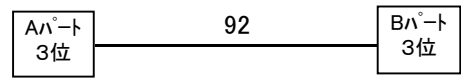

LDD コンソレーション