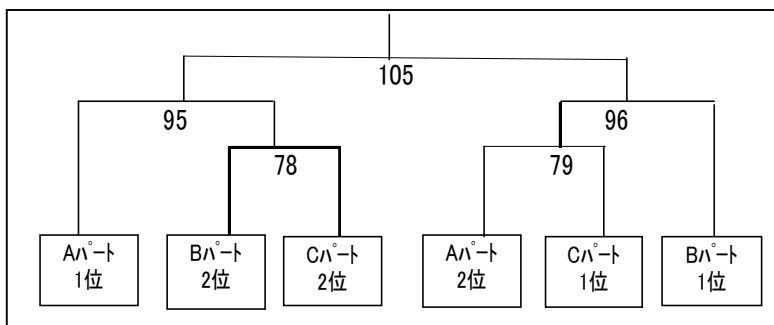

男子ダブルスBクラス(MDB)

		予選(MDB-A)			
		押川 博興	津守 伸明	甲斐 真隆	石川 裕二
		齋藤 晃二	道下 友也	山下 稔貴	道本 亮平
押川 博興	BBクラブ	/			
齋藤 晃二	BBクラブ		/		
津守 伸明	本郷クラブ	5			
道下 友也	本郷クラブ		/		
甲斐 真隆	scott	30	56	/	
山下 稔貴	scott				/
石川 裕二	チームBW	55	31	6	
道本 亮平	チームBW				/

		予選(MDB-B)		
		道本 省三	武田 卓也	阿久根 茂樹
		白坂 武伸	野邨 智之	渡辺 芳彦
道本 省三	チームBW	/		
白坂 武伸	SCOTT		/	
武田 卓也	すまくろ	7		
野邨 智之	すまくろ		/	
阿久根 茂樹	つばさ	57	32	/
渡辺 芳彦	池内バドミントン			/

MDB 決勝トーナメント

		予選(MDB-C)		
		川崎 貴之	高木 健人	永友 健三朗
		山本 雄大	谷口 千紜	山田 正俊
川崎 貴之	池内バドミントン	/		
山本 雄大	池内バドミントン		/	
高木 健人	つばさ	8		
谷口 千紜	つばさ		/	
永友 健三朗	チームBW	58	33	/
山田 正俊	チームBW			/