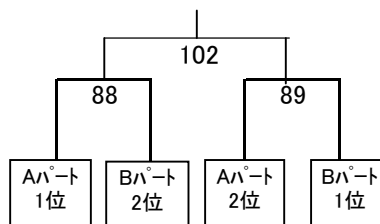

LDC 決勝トーナメント

予選(LDC-B)					
		渡会 満子	岩切 幸子	野中 聡子	牛之濱 里奈
		後藤 祐子	上村 栄理子	日高 靖子	田底 由美子
渡会 満子	本郷クラブ				
後藤 祐子	本郷クラブ				
岩切 幸子	spica☆	22			
上村 栄理子	つばさjoy				
野中 聡子	佐土原スポーツクラブ	47	73		
日高 靖子	佐土原スポーツクラブ				
牛之濱 里奈	つばさjoy	72	48	23	
田底 由美子	つばさjoy				

女子ダブルスDクラス(LDD)

予選(LDD-A)				
		田中 加奈子	山下 かおり	串間 和代
		守屋 美枝子	仁田脇 美音	岡山 寿子
田中 加奈子	ウィングス			
守屋 美枝子	ウィングス			
山下 かおり	つばさjoy	24		
仁田脇 美音	つばさjoy			
串間 和代	池内バドミントン	74	49	
岡山 寿子	池内バドミントン			

予選(LDD-B)				
		荒武 淳子	宮武美奈子	萩 裕貴菜
		前川 厚美	加藤垂理沙	満平 ほたる
荒武 淳子	つばさjoy			
前川 厚美	つばさjoy			
宮武美奈子	佐土原スポーツクラブ	25		
加藤垂理沙	佐土原スポーツクラブ			
萩 裕貴菜	つばさjoy	75	50	
満平 ほたる	つばさjoy