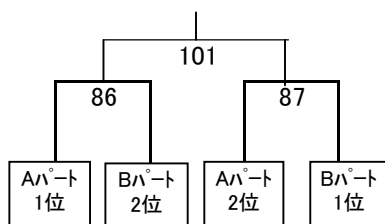

女子ダブルスABクラス(LDAB)

予選(LDAB-A)					
		戸高 瑞佳	橋元 恵	梶原 妙子	菓子野 聖月
		道下 和子	工藤 菜津美	原田 めぐみ	大平 朱理
戸高 瑞佳	チームBW				
道下 和子	本郷クラブ				
橋元 恵	つばさ	16			
工藤 菜津美	つばさ				
梶原 妙子	CREA	41	67		
原田 めぐみ	CREA				
菓子野 聖月	scott	66	42	17	
大平 朱理	scott				

予選(LDAB-B)					
		石井 育美	宮元 真奈美	小山田 寛子	永野 由紀
		井戸川 恵里	鳥原 麻友子	上之 裕理	中武 恭子
石井 育美	BBクラブ				
井戸川 恵里	BBクラブ				
宮元 真奈美	PEANUTS	18			
鳥原 麻友子	PEANUTS				
小山田 寛子	メイクアマラクル	43	69		
上之 裕理	scott				
永野 由紀	本郷クラブ	68	44	19	
中武 恭子	本郷クラブ				

LDAB 決勝トーナメント

女子ダブルスCクラス(LDC)

予選(LDC-A)					
		児玉 京子	本間 絵美子	木下 容子	谷口 奈緒美
		石三 悦子	荒木 彩	伴田 貴子	谷口 千織
児玉 京子	scott				
石三 悦子	scott				
本間 絵美子	つばさjoy	20			
荒木 彩	つばさjoy				
木下 容子	本郷クラブ	45	71		
伴田 貴子	本郷クラブ				
谷口 奈緒美	つばさ	70	46	21	
谷口 千織	つばさ