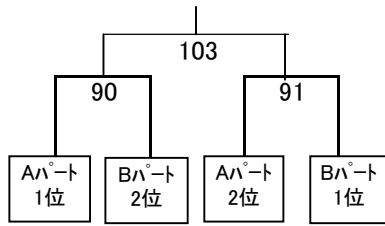

LDD 決勝トーナメント