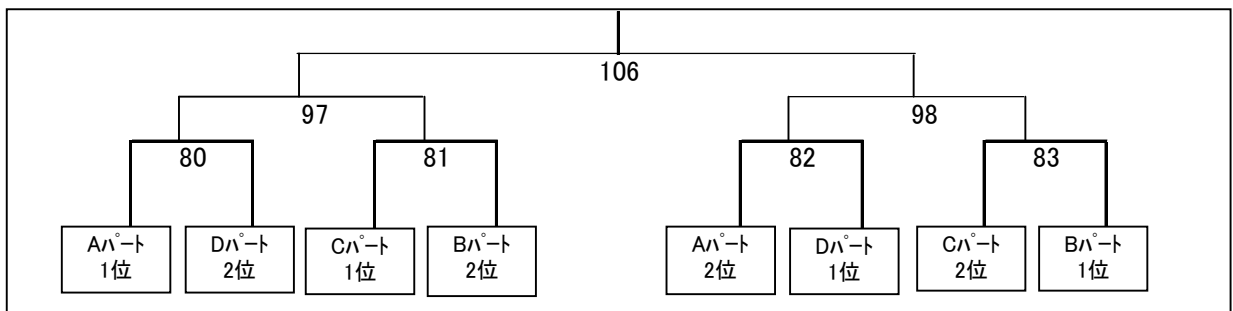

男子ダブルスCクラス(MDC)

予選(MDC-A)					
		宮武 宗利	児玉 宏	瀬口 義弘	成松 大介
		宮武 和志	上田 亮輔	串間 義幸	黒木 伸一
宮武 宗利	佐土原スポーツクラブ				
宮武 和志	佐土原スポーツクラブ				
児玉 宏	つばさjoy	9			
上田 亮輔	青バド				
瀬口 義弘	池内バドミントン	34	60		
串間 義幸	池内バドミントン				
成松 大介	ウイングス	59	35	10	
黒木 伸一	スカーレット				

予選(MDC-B)				
		上林 大介	岩浦 智行	米良 大雅
		田中 成尚	堀内 蒼馬	加世田 樹
上林 大介	県庁羽音人			
田中 成尚	県庁羽音人			
岩浦 智行	つばさjoy	11		
堀内 蒼馬	つばさjoy			
米良 大雅	宮崎大学医学部	61	36	
加世田 樹	宮崎大学医学部			

予選(MDC-C)				
		黒木 裕二	谷口 光男	田崎 拓郎
		有田 浩二	下田 勝典	山下 倫史
黒木 裕二	つばさ			
有田 浩二	つばさ			
谷口 光男	ウイングス	12		
下田 勝典	ウイングス			
田崎 拓郎	県庁羽音人	62	37	
山下 倫史	県庁羽音人			

予選(MDC-D)				
		池田 新吾	桐山 雄介	阪元 雄太
		佐々木真也	井上 朝美	廣瀬 展樹
池田 新吾	ひまわりバド			
佐々木真也	ひまわりバド			
桐山 雄介	SCRATCH	13		
井上 朝美	SCRATCH			
阪元 雄太	つばさjoy	63	38	
廣瀬 展樹	つばさjoy			

MDC 決勝トーナメント

男子ダブルスDクラス(MDD)

MDD決勝リーグ						
		成合 隆	久松 大夢	御手洗 洋太	甲斐 憲一郎	栗山 亮
		鬼塚 憲昭	久松 由佳	山下 祐子	大島 保範	岩佐 智規
成合 隆	佐土原スポーツクラブ					
鬼塚 憲昭	佐土原スポーツクラブ					
久松 大夢	つばさjoy	14				
久松 由佳	つばさjoy					
御手洗 洋太	SCRATCH	39	64			
山下 祐子	SCRATCH					
甲斐 憲一郎	つばさjoy	84	99	15		
大島 保範	つばさjoy					
栗山 亮	つばさjoy	100	40	85	65	
岩佐 智規	つばさjoy