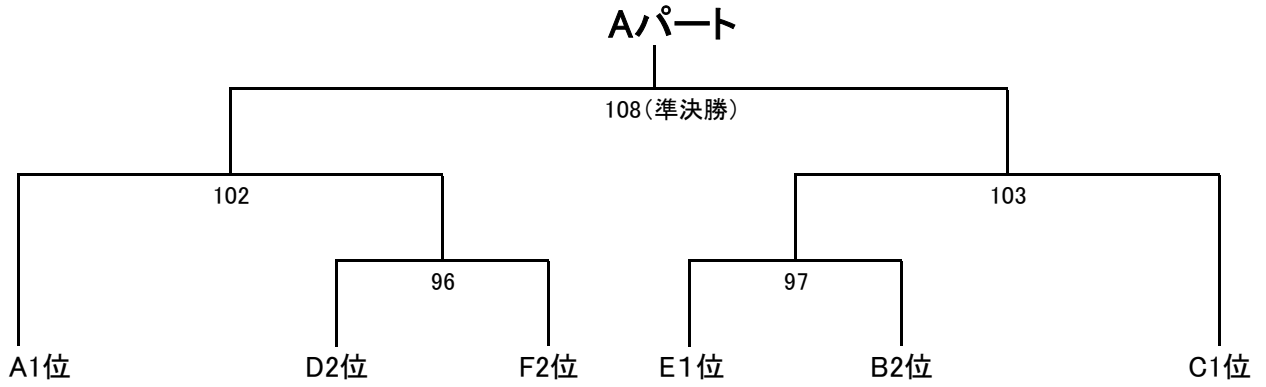

Cクラス 決勝トーナメント(15点3ゲーム)

Dクラス

※全試合 15点3ゲーム。

		瀬口 義弘	鬼塚 憲昭	入来 哲弘	御手洗 洋太	串間 義幸
		田山地 智子	野中 聡子	保田 和里	山下 祐子	串間 和代
瀬口 義弘	池内バドミントン					
田山地 智子	池内バドミントン					
鬼塚 憲昭	佐土原スポーツクラブ	12				
野中 聡子	佐土原スポーツクラブ					
入来 哲弘	池内バドミントン	25	38			
保田 和里	池内バドミントン					
御手洗 洋太	SCRATCH	46	52	13		
山下 祐子	SCRATCH					
串間 義幸	池内バドミントン	53	26	47	39	
串間 和代	池内バドミントン