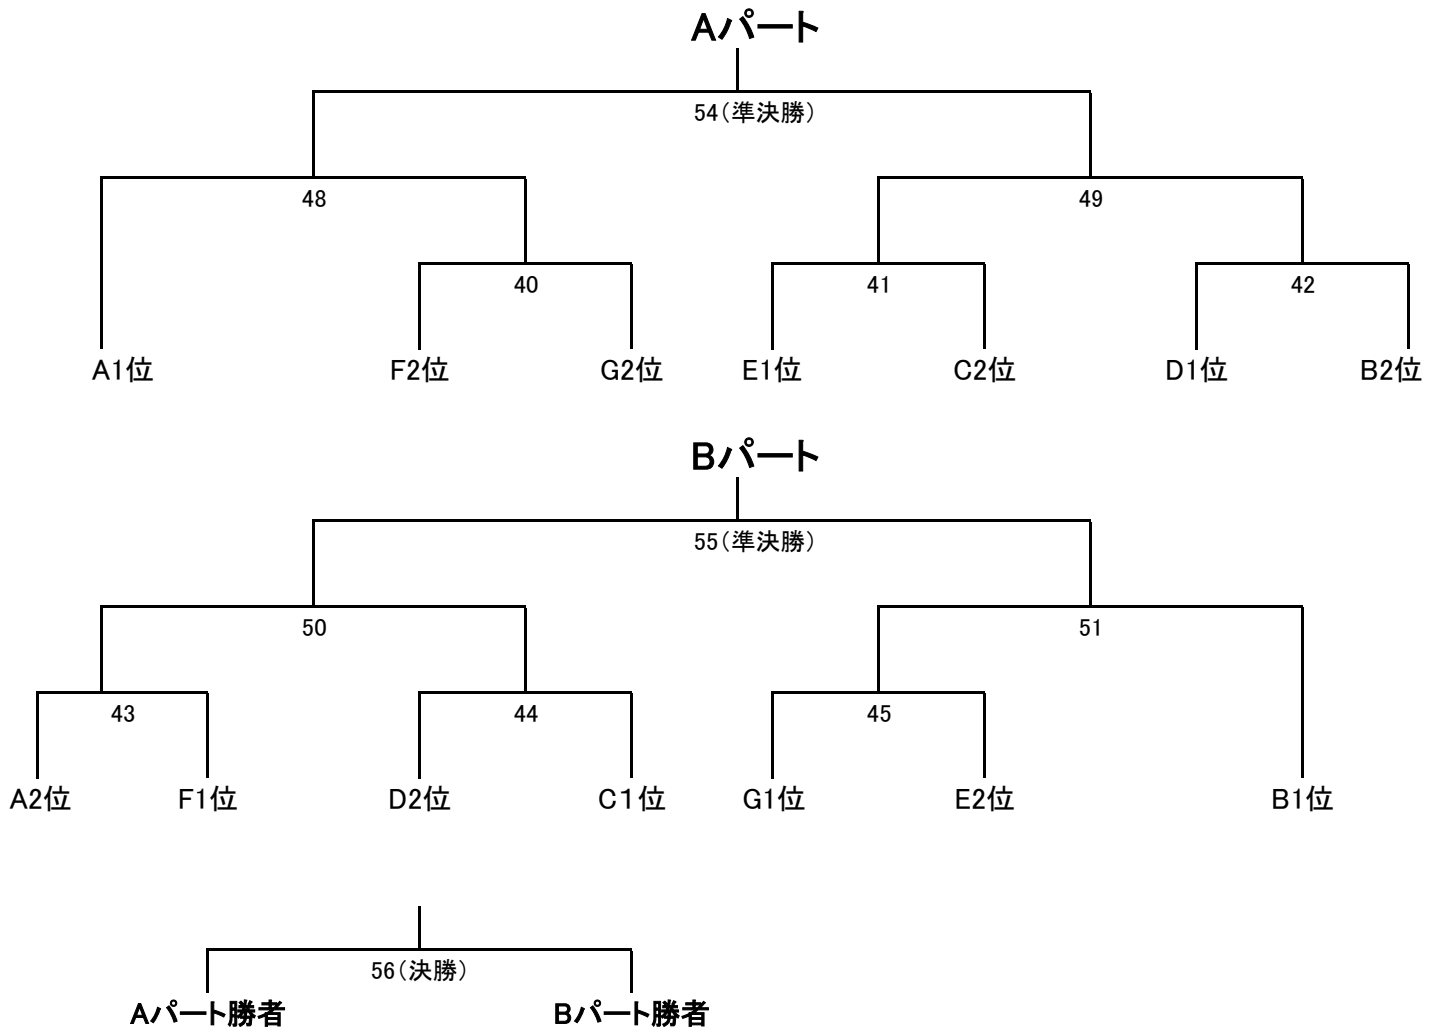

Bクラス 決勝トーナメント(15点3ゲーム)