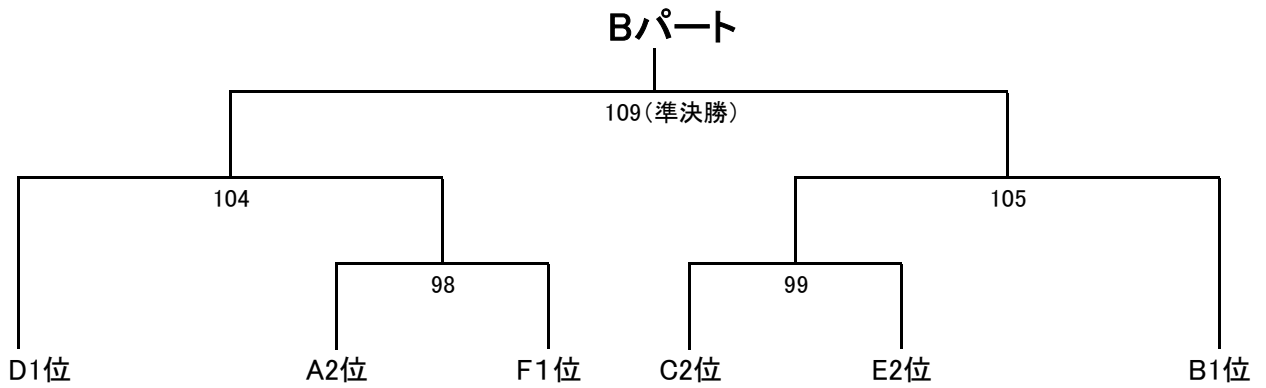

Cクラス 決勝トーナメント(15点3ゲーム)

Dクラス

※全試合 15点3ゲーム。

		瀬口 義弘	鬼塚 憲昭	入来 哲弘	御手洗 洋太	串間 義幸
		田山地 智子	野中 聡子	保田 和里	山下 祐子	串間 和代
瀬口 義弘	池内バドミントン					
田山地 智子	池内バドミントン					
鬼塚 憲昭	佐土原スポーツクラブ	12				
野中 聡子	佐土原スポーツクラブ					
入来 哲弘	池内バドミントン	25	38			
保田 和里	池内バドミントン					
御手洗 洋太	SCRATCH	46	52	13		
山下 祐子	SCRATCH					
串間 義幸	池内バドミントン	53	26	47	39	
串間 和代	池内バドミントン