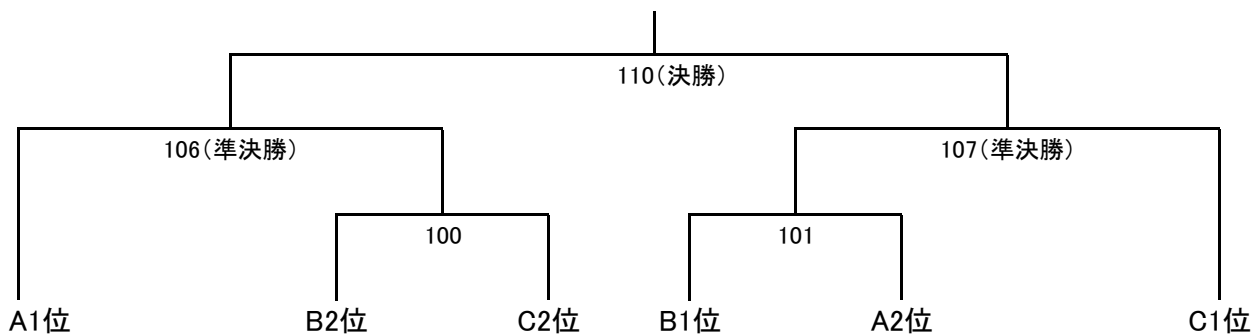

☆混合ダブルス大会 組み合わせ☆

Aクラス

Aパート				
		村上 啓太	荒木 裕介	竹下 翼
		戸高 瑞佳	高岩 優子	石井 育美
村上 啓太	チームニタ倶楽			
戸高 瑞佳	チームBW			
荒木 裕介	宮崎大学医学部	67		
高岩 優子	宮崎大学医学部			
竹下 翼	BBクラブ	93	80	
石井 育美	BBクラブ			

Bパート				
		井戸川 輝	松元 新平	黒木 貴裕
		増田 恵理	松元 美香	神園 麻由
井戸川 輝	BBクラブ			
増田 恵理	BBクラブ			
松元 新平	ウイングス	68		
松元 美香	scott			
黒木 貴裕	チームBW	94	81	
神園 麻由	チームBW			

Cパート				
		田中 光	飯干 靖之	松田 康佑
		長谷 奈奈	日高 あずさ	本村 映里香
田中 光	UNAID宮崎			
長谷 奈奈	ALSOK宮崎			
飯干 靖之	BBクラブ	69		
日高 あずさ	BBクラブ			
松田 康佑	宮崎大学	95	82	
本村 映里香	宮崎大学			

※全パート 21点3ゲーム。

Aクラス 決勝トーナメント(15点3ゲーム)