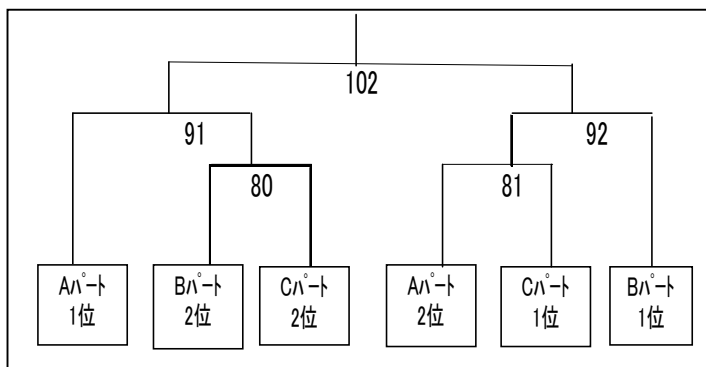

女子ダブルスCDクラス決勝トーナメント(21×3)