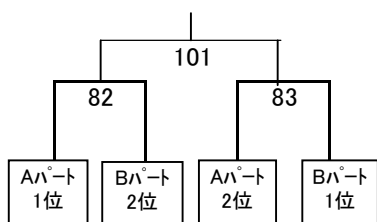

※90の試合は、決勝Tの試合と重複する場合は行わない。

女子ダブルスABクラス

		長友 恵莉花	小山田 寛子	境田 絢音
		新屋 奈々	上之 裕理	巢山 史葵
長友 恵莉花	TRUST			
新屋 奈々	チームニタ倶楽			
小山田 寛子	メイクアマラクル	20		
上之 裕理	scott			
境田 絢音	木脇中	66	43	
巢山 史葵	木脇中			

女子ダブルスABクラス  
決勝トーナメント(21×3)