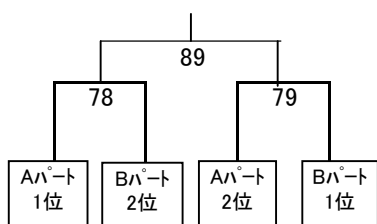

男子ダブルスDクラス
決勝トーナメント(21×3)