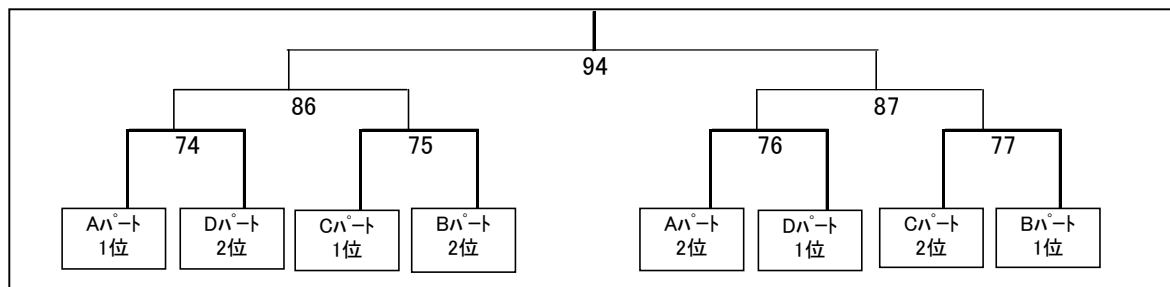

男子ダブルスAクラス(MDA)

MDA決勝リーグ(21×3)							
		荒木 裕介	大谷 誠二	渡邊 大介	弓削 克也		
		黒木 翔太	渡邊 敬四郎	高山 浩一	大村 和希		
荒木 裕介	宮崎大学医学部						
黒木 翔太	宮崎大学医学部						
大谷 誠二	scott	22					
渡邊 敬四郎	scott						
渡邊 大介	県庁羽音人	45	69				
高山 浩一	県庁羽音人						
弓削 克也	scott	68	46	23			
大村 和希	scott						

男子ダブルスBクラス(MDB)

予選(MDB-A)(21×3)							
		道本 省三	高木 健人	本武 恒二	小野 正人		
		あべ松 真也	谷口 千紘	福添 勝郎	長友 謙治		
道本 省三	チームBW						
あべ松 真也	チームBW						
高木 健人	つばさ	9					
谷口 千紘	つばさ						
本武 恒二	ソッケンズ	32	56				
福添 勝郎	ファースト						
小野 正人	パドバニーヨ	55	33	10			
長友 謙治	宮崎パドバニオンクラブ						

予選(MDB-B)(21×3)					
		永友 健三朗	吉玉 佑次	村田 篤志	
		道本 亮平	池上 喬久	柴原 健二	
永友 健三朗	チームBW				
道本 亮平	チームBW				
吉玉 佑次	チームニタ倶楽	11			
池上 喬久	チームニタ倶楽				
村田 篤志	BLT	57	34		
柴原 健二	BLT				

予選(MDB-C)(21×3)					
		松浦 昂平	落合 康介	河野 龍太	
		難波 祐貴	伊東 良介	小西 弘高	
松浦 昂平	SSG宮崎総本部				
難波 祐貴	SSG宮崎総本部				
落合 康介	アミーゴ	12			
伊東 良介	BLT				
河野 龍太	ひまわりパド	58	35		
小西 弘高	ひまわりパド				

予選(MDB-D)(21×3)					
		齋藤 晃二	池田 新吾	白坂 武伸	
		押川 博興	山下 稔貴	大山 拓真	
齋藤 晃二	BBクラブ				
押川 博興	BBクラブ				
池田 新吾	ひまわりパド	13			
山下 稔貴	ひまわりパド				
白坂 武伸	scott	59	36		
大山 拓真	東大宮スポーツクラブ				

男子ダブルスBクラス 決勝トーナメント(21×3)