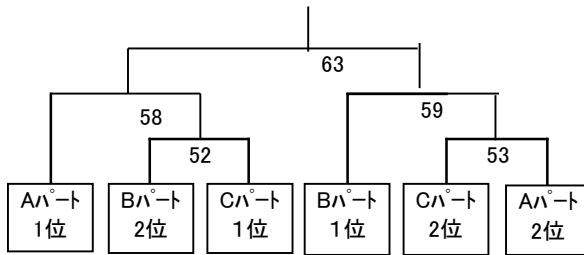

男子ダブルスCクラス

予選Aパート						
		日高 正喜	迫田 剛行	新坂 猛	上林 大介	
		松田 雅一	小玉 淳也	大山 貴彦	田中 成尚	
日高 正喜	SSG宮崎総本部					
松田 雅一	SSG宮崎総本部					
迫田 剛行	チームいい感じ	1				
小玉 淳也	チームいい感じ					
新坂 猛	青バド	35	19			
大山 貴彦	青バド					
上林 大介	MKC	18	36	2		
田中 成尚	県庁羽音人					

予選Bパート						
		川越 稔紘	池田 薫	山本 真一	長友 広明	
		坂之下 直貴	有田 浩二	串間 義幸	田中 俊彦	
川越 稔紘	SSG宮崎総本部					
坂之下 直貴	SSG宮崎総本部					
池田 薫	つばさ	3				
有田 浩二	つばさ					
山本 真一	池内バドミントン	37	21			
串間 義幸	池内バドミントン					
長友 広明	県庁羽音人	20	38	4		
田中 俊彦	県庁羽音人					

予選Cパート					
		黒木 伸一	森賀 南木	宮武 宗利	
		田中 秀紀	甲田 尚文	宮武 和志	
黒木 伸一	スカーレット				
田中 秀紀	スカーレット				
森賀 南木	青バド	5			
甲田 尚文	青バド				
宮武 宗利	佐土原スポーツクラブ	22	39		
宮武 和志	佐土原スポーツクラブ				

決勝トーナメント