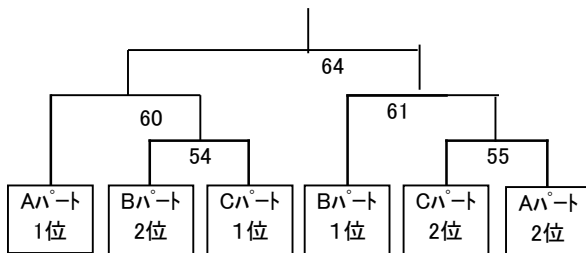

男子ダブルスBクラス

予選Aパート					
		道本 省三	武田 卓也	島田 正吾	
		壹岐 正利	野邨 智之	橋本 大志	
道本 省三	チームBW				
壹岐 正利	九州電力				
武田 卓也	すまろ	6			
野邨 智之	すまろ				
島田 正吾	青バド	23	40		
橋本 大志	青バド				

予選Bパート					
		渡邊 大介	犀川 雄二	川越 祥平	
		高山 浩一	高木 一孝	成松 大介	
渡邊 大介	県庁羽音人				
高山 浩一	県庁羽音人				
犀川 雄二	TRUST	7			
高木 一孝	TRUST				
川越 祥平	ウイングス	24	41		
成松 大介	ウイングス				

予選Cパート					
		高木 健人	道下 友也	浜元 敏生	
		谷口 千紜	石川 裕二	本武 恒二	
高木 健人	つばさ				
谷口 千紜	つばさ				
道下 友也	本郷クラブ	8			
石川 裕二	チームBW				
浜元 敏生	scott	25	42		
本武 恒二	scott				

決勝トーナメント