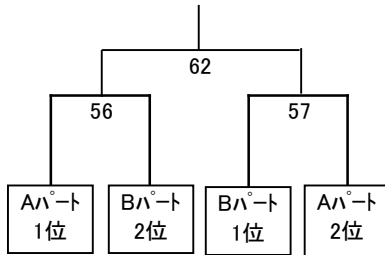

女子ダブルスBクラス

		増田 恵里	川崎朱美	池部 充美
		新屋 菜々	上家美千代	田中 裕子
増田 恵里	つばさ			
新屋 菜々	つばさ			
川崎朱美	ファースト	17		
上家美千代	ファースト			
池部 充美	Alice	34	51	
田中 裕子	Alice			

女子ダブルスCクラス

予選Aパート					
		上家 知佳	福田 百萌	日高 靖子	谷口 奈緒美
		濱砂 友紀美	松浦 碧海	野中 聡子	田上 絵美
上家 知佳	つばさ				
濱砂 友紀美	つばさ				
福田 百萌	小松台ホワイトJr	9			
松浦 碧海	小松台ホワイトJr				
日高 靖子	あじさい	43	27		
野中 聡子	あじさい				
谷口 奈緒美	つばさ	26	44	10	
田上 絵美	つばさ				

予選Bパート					
		橋元 恵	児玉 京子	田中 加奈子	木島 綾美
		奥村 愛	石三 悦子	河野 未奈子	工藤 菜津美
橋元 恵	つばさ				
奥村 愛	つばさ				
児玉 京子	scott	11			
石三 悦子	scott				
田中 加奈子	すまくろ	45	29		
河野 未奈子	すまくろ				
木島 綾美	つばさ	28	46	12	
工藤 菜津美	つばさ				

決勝トーナメント