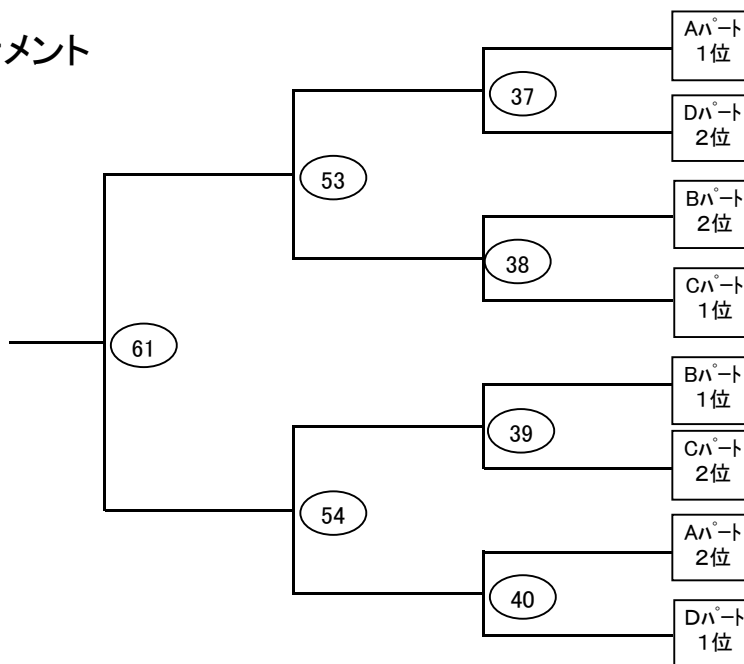

男子ダブルス(MD)

		予選(MD-A)			
		江藤 拓磨	河野 泰雅	榎木 健吉	若林 晃平
		樋口 稜馬	甲斐 大輝	森園 祐樹	若杉 優希
江藤 拓磨	日章学園高校				
樋口 稜馬	日章学園高校				
河野 泰雅	宮崎中	1			
甲斐 大輝	宮崎中				
榎木 健吉	TRUST	13	31		
森園 祐樹	TRUST				
若林 晃平	佐土原高校	25	19	7	
若杉 優希	佐土原高校				

		予選(MD-D)		
		北村 剛志	長谷川 翼	相良 拓摩
		太田 聖也	津曲 遥生	日高 堅斗
北村 剛志	チームニタ倶楽			
太田 聖也	チームニタ倶楽			
長谷川 翼	日章学園高校	9		
津曲 遥生	日章学園高校			
相良 拓摩	生目南中	33	21	
日高 堅斗	生目南中			

決勝トーナメント

女子ダブルス(LD)

予選(LD-A)					予選(LD-B)						
		戸高 瑞佳	山中 二葉	宮崎 歩美	松枝 花衣			香川 玲音	伊東 日和	武末 優	山田 きよみ
		長崎 梓紗	陶山 奈々	石川 愛実	瀬口 阿悠			一ノ瀬 遥	佐藤 咲珂	朝倉 萌	西田 朱里
戸高 瑞佳	チームBW					香川 玲音	宮崎商業高校				
長崎 梓紗	チームBW					一ノ瀬 遥	宮崎商業高校				
山中 二葉	宮崎中	4				伊東 日和	宮崎中	5			
陶山 奈々	宮崎中					佐藤 咲珂	宮崎中				
宮崎 歩美	宮崎学園高校	16	34			武末 優	日章学園高校	17	35		
石川 愛実	宮崎中学校						朝倉 萌			日章学園高校	
松枝 花衣	宮崎商業高校	28	22	10		山田 きよみ	チームBW	29	23	11	
瀬口 阿悠	宮崎商業高校										西田 朱里

決勝トーナメント