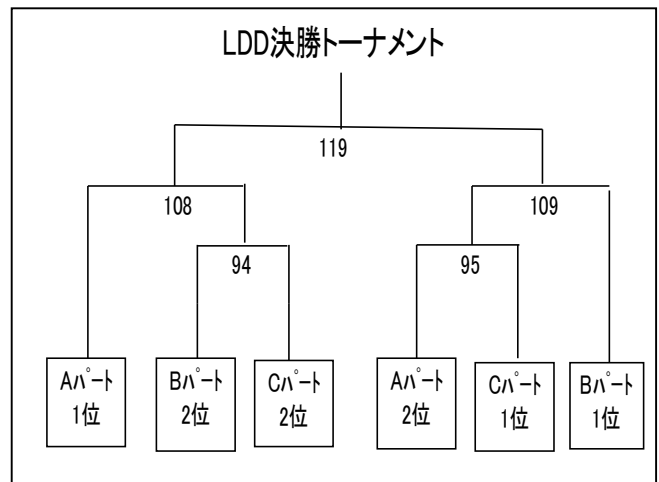

女子ダブルスDクラス(LDD)

予選Aパート					
		川邊 祐三子	今城 順子	福島 加南	佐賀 真由美
		荒武 淳子	岩切 幸子	喜舎場 愛	伊藤 美貴子
川邊 祐三子	つばさ				
荒武 淳子	つばさ				
今城 順子	Spica☆	15			
岩切 幸子	Spica☆				
福島 加南	つばさ	44	74		
喜舎場 愛	つばさ百人会				
佐賀 真由美	T&P	73	45	16	
伊藤 美貴子	サボテングラブ				

予選Bパート					
		児玉 美世里	長浜 恵美	田中 詩乃	前川 厚美
		津田 順子	仁田脇 美音	前原 瑞季	河野 里沙
児玉 美世里	Spica☆				
津田 順子	Spica☆				
長浜 恵美	つばさ	17			
仁田脇 美音	つばさ				
田中 詩乃	チームニタ倶楽部	46	76		
前原 瑞季	チームニタ倶楽部				
前川 厚美	つばさ	75	47	18	
河野 里沙	つばさ百人会				

予選Cパート					
		本間 絵美子	河野 貴子	五島 敏江	山下 かおり
		川田 綾	矢野 恵	長町 幸子	荒木 彩
本間 絵美子	つばさ百人会				
川田 綾	ひまわり				
河野 貴子	M&A	19			
矢野 恵	M&A				
五島 敏江	ギャラクシー	48	78		
長町 幸子	グレース				
山下 かおり	つばさ	77	49	20	
荒木 彩	つばさ百人会