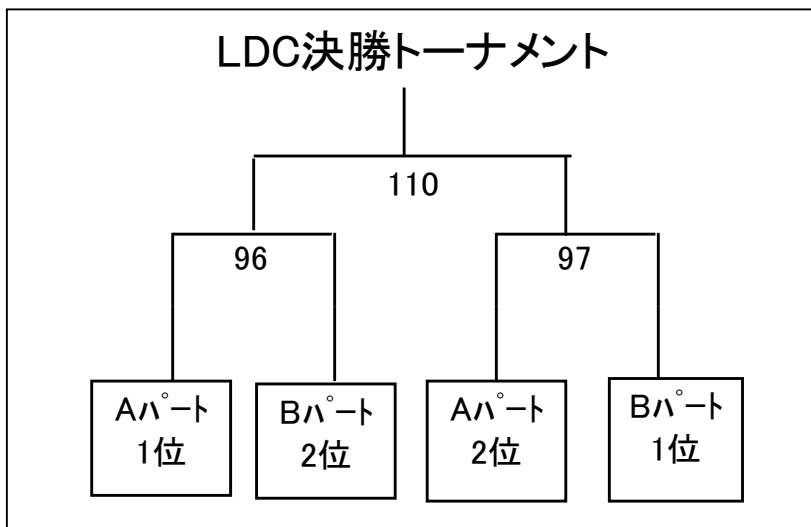

LDC決勝トーナメント