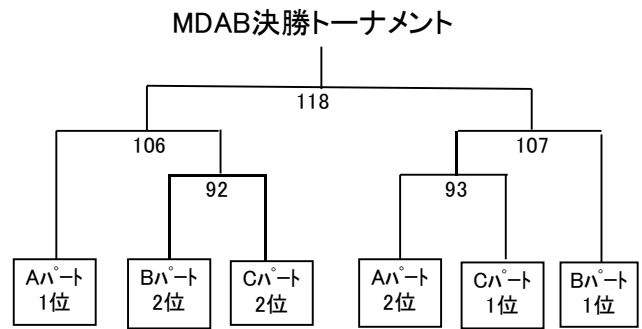

男子ダブルスABクラス(MDAB)

予選Aパート					
		深沢 祐介	榎木 寛利	多田 義徳	齋藤 晃二
		長倉 利貴	犀川 雄二	飯田 直志	押川 博興
深沢 祐介	ウイングス				
長倉 利貴	ウイングス				
榎木 寛利	TRUST	10			
犀川 雄二	TRUST				
多田 義徳	CREA	39	69		
飯田 直志	アティール				
齋藤 晃二	BBクラブ	68	40	11	
押川 博興	BBクラブ				

予選Bパート					
		福満 克彦	阿久根 茂樹	富山 和也	弓削 克也
		横山 泰巳	渡辺 芳彦	鈴木 孝明	大村 和希
福満 克彦	BBクラブ				
横山 泰巳	BBクラブ				
阿久根 茂樹	青バド	12			
渡辺 芳彦	池内バドミントン				
富山 和也	すまくら	41	71		
鈴木 孝明	すまくら				
弓削 克也	スコット	70	42	13	
大村 和希	スコット				

予選Cパート				
		道本 省三	武田 卓也	小野 正人
		山田 正俊	柳原 哲郎	渡邊 大介
道本 省三	チームBW			
山田 正俊	チームBW			
武田 卓也	すまくら	14		
柳原 哲郎	すまくら			
小野 正人	県庁羽音人	72	43	
渡邊 大介	県庁羽音人			

男子ダブルスCクラス(MDC)

予選Aパート					
		黒木 裕二	櫛間 龍也	長友 一晟	朝賀 大司
		有田 浩二	押川 隼穂	柏田 拓巳	田中 憲
黒木 裕二	サボテン				
有田 浩二	サボテン				
櫛間 龍也	佐土原高校	1			
押川 隼穂	佐土原高校				
長友 一晟	宮崎西高校	30	60		
柏田 拓巳	宮崎西高校				
朝賀 大司	ひまわりバドミントンクラブ	59	31	2	
田中 憲	ひまわりバドミントンクラブ				

予選Bパート					
		森賀 南木	栗田 礼緒	日野 辰彦	田崎 拓郎
		須藤 元彰	伊東 優樹	宮武 和志	山下 倫史
森賀 南木	青バド				
須藤 元彰	つばさ				
栗田 礼緒	佐土原高校	3			
伊東 優樹	佐土原高校				
日野 辰彦	宮崎西高校	32	62		
宮武 和志	宮崎西高校				
田崎 拓郎	県庁羽音人	61	33	4	
山下 倫史	県庁羽音人