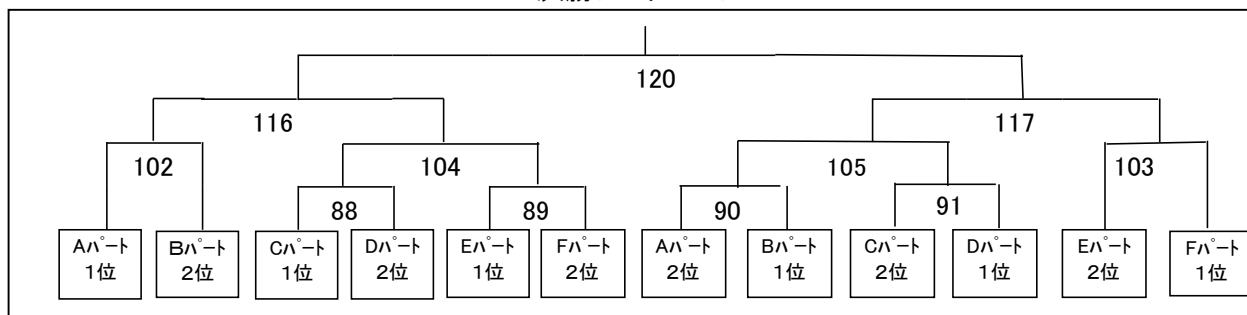

予選Cパート					
		吉本 圭太	金丸 宙	児玉 宏	郡司 善明
		田原 俊介	八朝 亮汰	増田 和人	北島 しのぶ
吉本 圭太	ひまわりバドミントンクラブ				
田原 俊介	ひまわりバドミントンクラブ				
金丸 宙	佐土原高校	5			
八朝 亮汰	佐土原高校				
児玉 宏	つばさ	34	64		
増田 和人	つばさ				
郡司 善明	本郷クラブ	63	35	6	
北島 しのぶ	本郷クラブ				

予選Dパート				
		矢野 昭彦	桐山 雄介	長友 正
		小玉 淳也	井上 朝美	甲斐 新二
矢野 昭彦	宮崎市役所			
小玉 淳也	つばさ			
桐山 雄介	チームいい感じ	7		
井上 朝美	チームいい感じ			
長友 正	南FD	65	36	
甲斐 新二	南FD			

予選Eパート				
		外戸保 浩美	成松 大介	黒木 康平
		池田 薫	谷口 光男	蛭原 真宣
外戸保 浩美	つばさ			
池田 薫	つばさ			
成松 大介	ウイングス	8		
谷口 光男	ウイングス			
黒木 康平	南FD	66	37	
蛭原 真宣	南FD			

予選Fパート				
		小西 弘高	中原 康德	橋口 尚悟
		河野 龍太	宮武 宗利	新納 寛
小西 弘高	ひまわりバドミントンクラブ			
河野 龍太	ひまわりバドミントンクラブ			
中原 康德	宮大職員	9		
宮武 宗利	宮大職員			
橋口 尚悟	南FD	67	38	
新納 寛	南FD			

MDC決勝トーナメント

男子ダブルスDクラス(MDD)

予選Aパート					
		上村 善彦	大野 義弘	砂糖元 雅文	串間 義幸
		甲斐 憲一郎	島田 一輝	西田 裕也	大島 保範
上村 善彦	つばさ				
甲斐 憲一郎	つばさ				
大野 義弘	県庁羽音人	25			
島田 一輝	県庁羽音人				
砂糖元 雅文	M&A	54	84		
西田 裕也	M&A				
串間 義幸	池内バド	83	55	26	
大島 保範	つばさ百人会				

予選Bパート				
		益丸 和憲	田所 弘行	瀬口 義弘
		森山 和也	清 智貴	津田 隆一郎
益丸 和憲	県庁羽音人			
森山 和也	県庁羽音人			
田所 弘行	つばさ	27		
清 智貴	つばさ百人会			
瀬口 義弘	池内バドミントン	85	56	
津田 隆一郎	池内バドミントン