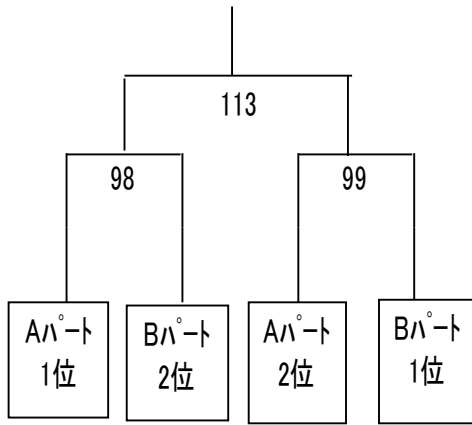

予選Bパート				
		益丸 和憲	田所 弘行	瀬口 義弘
		森山 和也	清 智貴	津田 隆一郎
益丸 和憲	県庁羽音人			
森山 和也	県庁羽音人			
田所 弘行	つばさ	27		
清 智貴	つばさ百人会			
瀬口 義弘	池内バドミントン	85	56	
津田 隆一郎	池内バドミントン			

MDD決勝トーナメント

		女子ダブルスABクラス(LDAB)				
		戸高 瑞佳	梶原 妙子	橋元 恵	仁田脇 泉美	石井 育美
		長谷 奈奈	原田 めぐみ	岩切 美波	江藤 里沙	東 智美
戸高 瑞佳	チームBW					
長谷 奈奈	ALSOK宮崎					
梶原 妙子	チームニタ倶楽	28				
原田 めぐみ	チームニタ倶楽					
橋元 恵	つばさ	57	86			
岩切 美波	つばさ					
仁田脇 泉美	チームニタ倶楽	100	114	29		
江藤 里沙	チームニタ倶楽					
石井 育美	BBクラブ	115	58	101	87	
東 智美	BBクラブ					