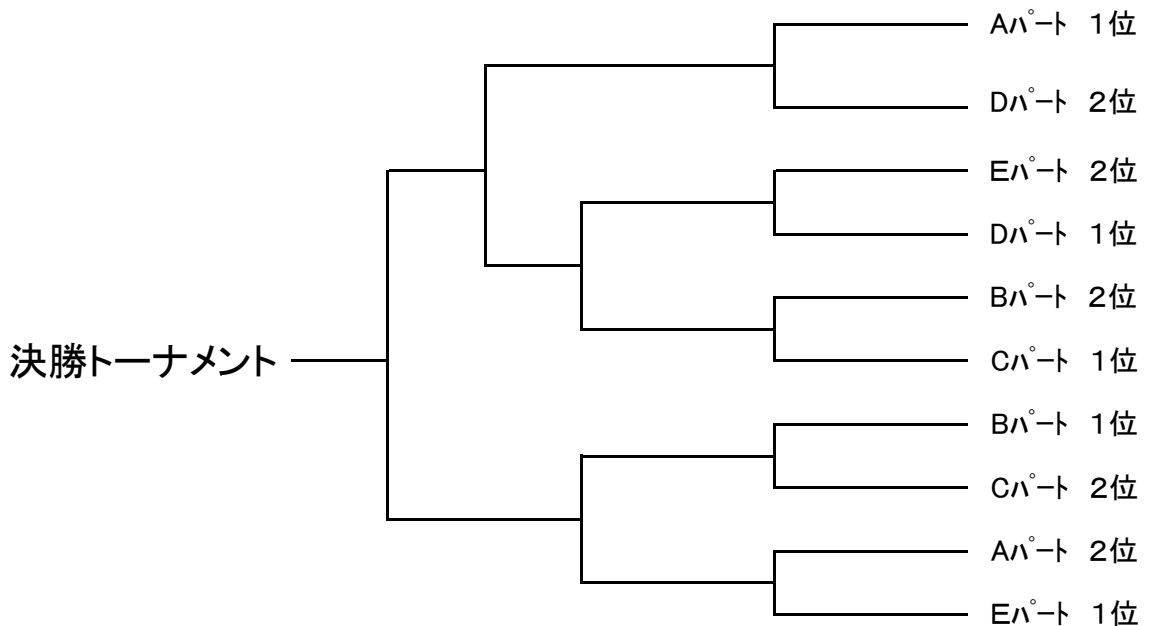

男子ダブルス(MD)

予選Aパート				
		杉田 陸	小川 航汰	興梠 弘稀
		細山田 真也	竹下 翼	矢野 太陽
杉田 陸	日章学園高校			
細山田 真也	日章学園高校			
小川 航汰	生目南中学校			
竹下 翼	木花クラブ			
興梠 弘稀	日章学園高校			
矢野 太陽	日章学園高校			

予選Bパート				
		横田 凌	樋口 稜馬	早川 義朗
		佐藤 遼一	池田 大将	道本 省三
横田 凌	日章学園高校			
佐藤 遼一	日章学園高校			
樋口 稜馬	生目南中学校			
池田 大将	生目南中学校			
早川 義朗	宮崎県警			
道本 省三	チームBW			

予選Cパート				
		長田 直之	岩切 樹	仁田脇 祐樹
		長谷川 慧	森田 新太郎	長友 謙治
長田 直之	日章学園高校			
長谷川 慧	日章学園高校			
岩切 樹	生目南中学校			
森田 新太郎	生目南中学校			
仁田脇 祐樹	ニタクラブ			
長友 謙治	ニタクラブ			

予選Dパート				
		畦地 勇輝	有馬 由顕	井戸川 輝
		霜見 大智	高橋 知宏	上村 寿文
畦地 勇輝	日章学園高校			
霜見 大智	日章学園高校			
有馬 由顕	チームIBS			
高橋 知宏	チームIBS			
井戸川 輝	TRUST			
上村 寿文	TRUST			

予選Eパート				
		濱砂 慎太郎	定宗 隆一郎	黒木 貴裕
		佐藤 叶涼	小森園 隆平	木村 和哉
濱砂 慎太郎	日章学園高校			
佐藤 叶涼	日章学園高校			
定宗 隆一郎	チームIBS			
小森園 隆平	日章学園高校			
黒木 貴裕	チームBW			
木村 和哉	チームBW