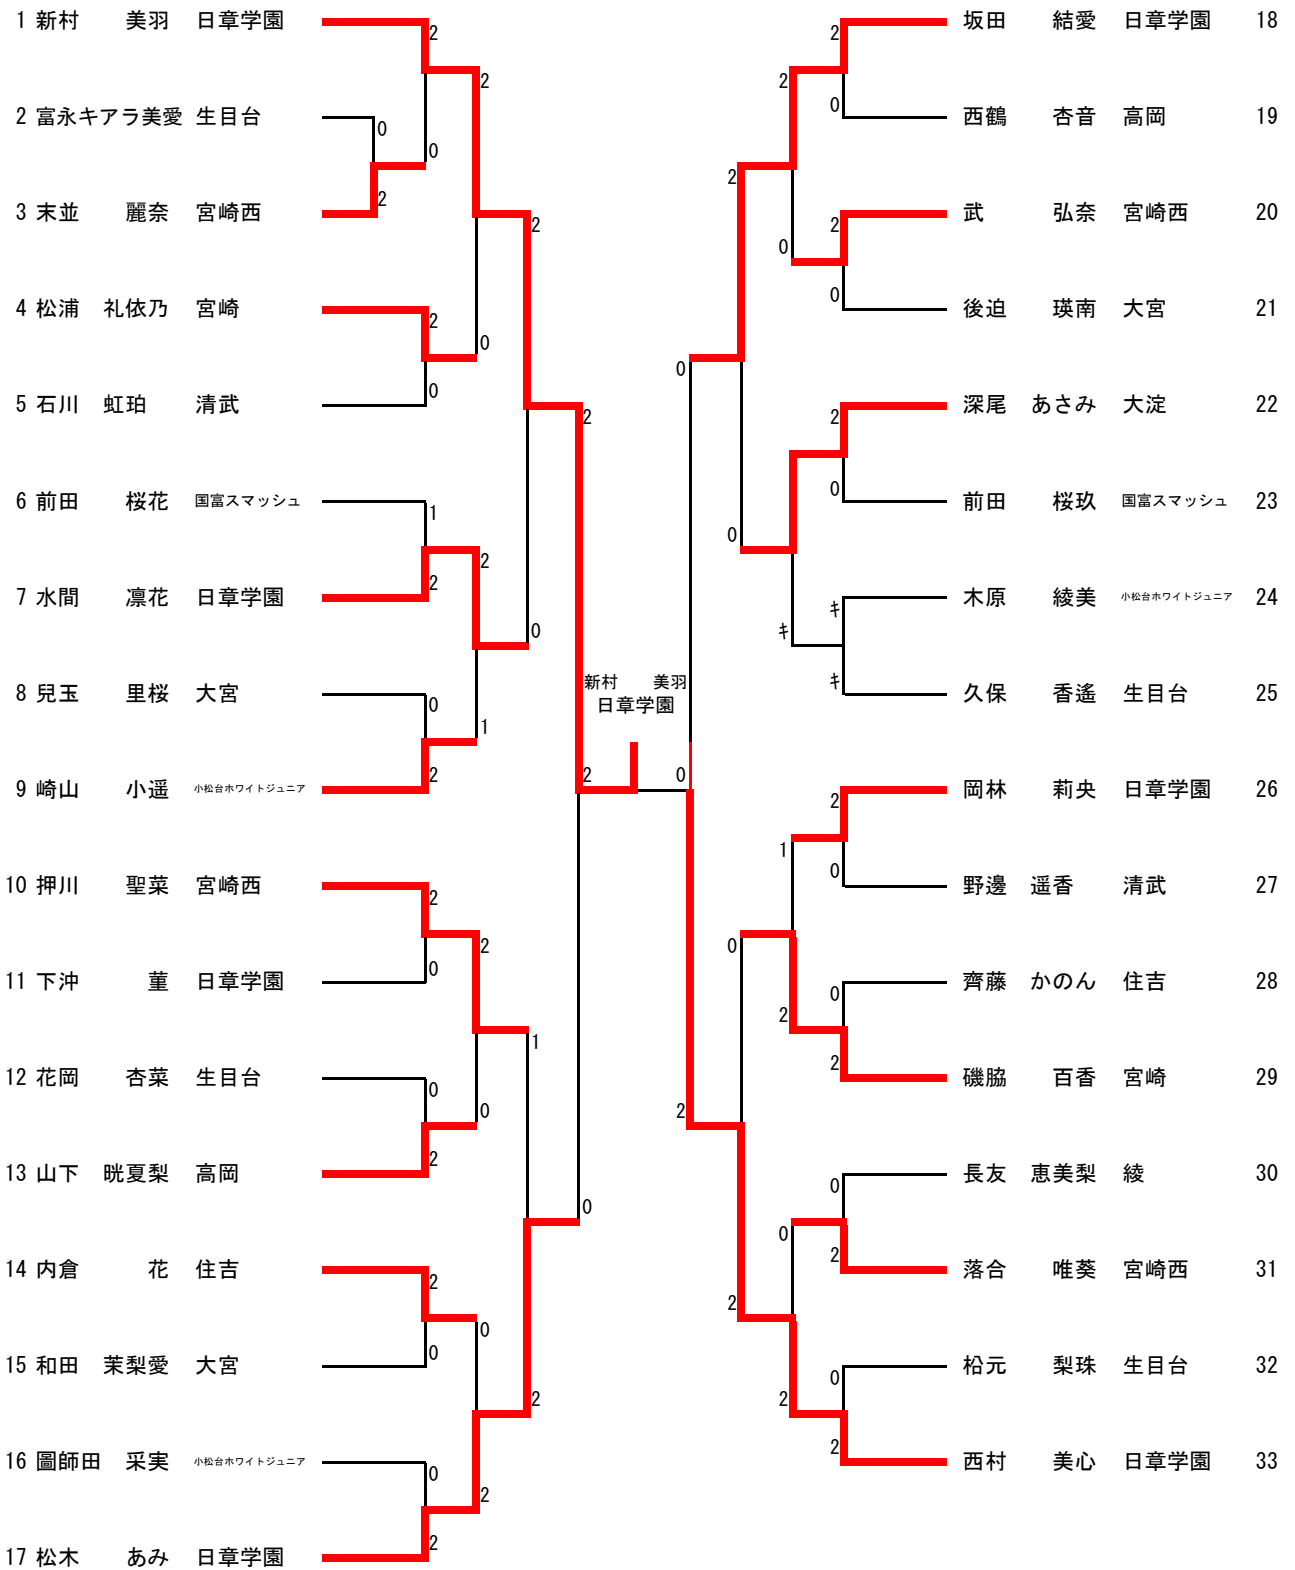

男子シングルスBクラス (BSB)

順位	選手名	所属	結果	順位	選手名	所属	結果
1	永坂 昌大	宮崎西	1	39	小田 凌誠	宮崎西	1
2	蒼森 一成	大宮	0	40	古川 翔太	住吉	0
3	青木 丈虎	檉	1	41	佐々木 優太	宮崎第一	1
4	小玉 颯大	清武	0	42	黒木 祐之心	檉	0
5	曾田 大雅	住吉	1	43	横山 龍臥	日章学園	1
6	屋良 凌星	東大宮SC	0	44	藺田 真希	綾	0
7	池田 心音	檉	1	45	享保 亘哉	檉	1
8	北口 朋希	青島	0	46	星加 啓汰	大淀	0
9	前田 陽詩	宮崎第一	1	47	川上 銀冬	大宮	1
10	多田 駿之介	檉	0	48	佐藤 昶人	宮崎	0
11	井上 友宏	住吉	1	49	井野 貴洋人	住吉	1
12	岡元 辰樹	高岡	0	50	金丸 武生	大宮	0
13	宮永 虎之介	宮崎西	1	51	吉田 真翔	檉	1
14	大幡 陸斗	フレームクラブ	0	52	片山 菖斗	宮崎第一	0
15	田上 優希	宮崎西	1	53	谷口 東	住吉	1
16	桑畑 幸弥	大宮	0	54	金松 誠人	大塚	0
17	貴島 浩斗	宮崎	1	55	上野 朔太郎	宮崎西	1
18	山崎 大智	住吉	0	56	開地 翼	清武	0
19	佐藤 瑞希	赤江東	1	57	丸島 冬羽	高岡	1
20	岩切 健富	宮崎	0	58	堀 太智	青島	0
21	外尾 勇人	檉	1	59	内藤 巧観	檉	1
22	井川 慈友	大宮	0	60	松岡 泰翔	宮崎西	0
23	齋藤 悠海舜	住吉	1	61	佐藤 大地	住吉	1
24	上木場 大起	生目台	0	62	渡邊 志哉	大宮	0
25	富森 晴真	大塚	1	63	佐藤 鳳士郎	宮崎西	1
26	一政 勇斗	宮崎第一	0	64	菖原 琉羽	赤江東	0
27	日高 蒼宙	住吉	1	65	上野 奨	生目台	1
28	矢野 統己	宮崎西	0	66	一瀬 琉偉	大淀	0
29	崎田 晴	青島	1	67	谷村 春希	住吉	1
30	白尾 竜聖	大宮	0	68	北村 煌輝	田野	0
31	金丸 晃大	清武	1	69	富永 圭	住吉	1
32	児玉 晴斗	住吉	0	70	甲斐 愛大	宮崎	0
33	柳田 陸翔	大淀	1	71	黒木 琉翔	清武	1
34	林 龍誓	高岡	0	72	山元 颯五	宮崎第一	0
35	黒木 謙人	宮崎西	1	73	谷口 彰飛	住吉	1
36	金田 拓大	住吉	0	74	北川 翔馬	大宮	0
37	長友 源志郎	宮崎第一	1	75	野村 春斗	宮崎西	1
38	峰山 宗明	檉	0	76	沼口 順哉	檉	0

女子シングルスAクラス (GSA)