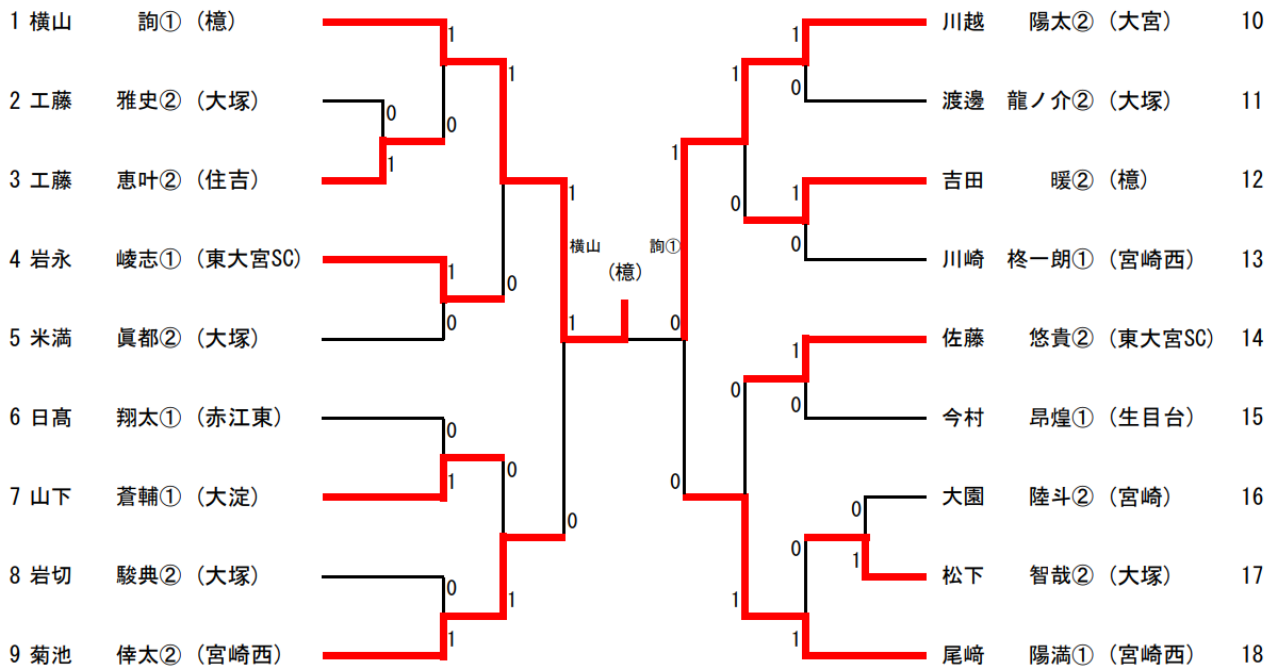

男子シングルスA (BSA)