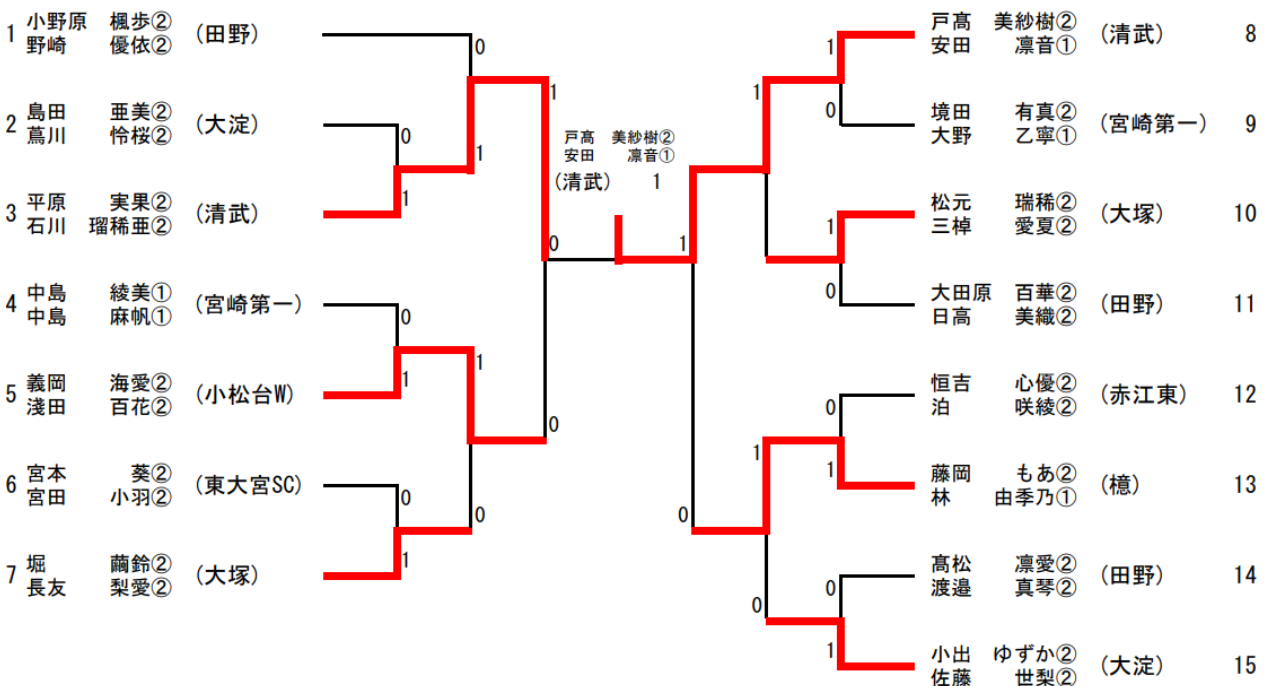

女子ダブルスB (GDB)