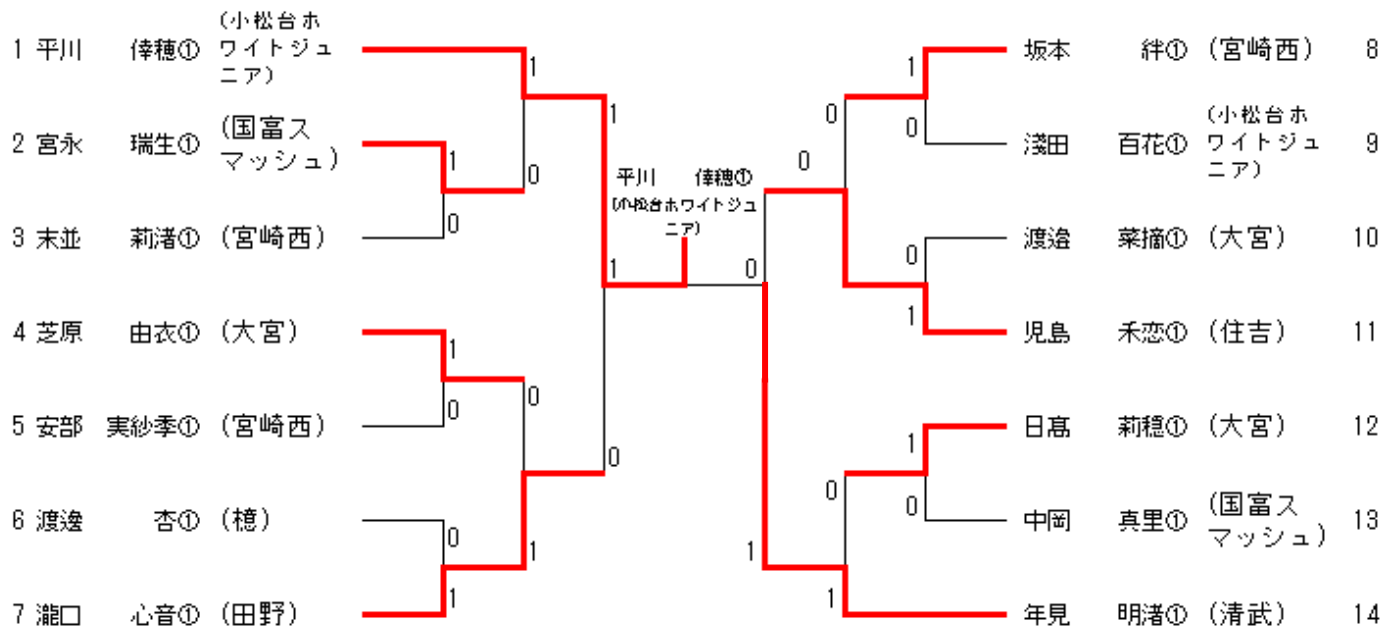

女子シングルスA(GSA)

女子ダブルス(GD)

女子シングルスB (GSB)

1 戸高 美紗樹① (清武)										伊尾喜あかり① (檜)	30
2 中村 凧沙① (大宮)										石山 史真① (宮崎西)	31
3 神田 和奏① (東大宮SC)										吉野 滯① (東大宮SC)	32
4 柏田 結彩① (住吉)										杉田 倖① (大宮)	33
5 大田原 百華① (田野)										小野原 楓歩① (田野)	34
6 横山 理心① (大宮)										上村 美咲① (東大宮SC)	35
7 坂本 結菜① (東大宮SC)										大石 くるみ① (住吉)	36
8 島田 亜美① (大淀)										永野 柚希① (田野)	37
9 清野 愛心① (住吉)										小倉 凜桜① (大淀)	38
10 上迫 舞依① (檜)										秋山 莓花① (檜)	39
11 義岡 海愛① (小松台ホワイト ジュニア)										外山 はるか① (大塚)	40
12 大塚 咲恵① (大宮)										山田 優希① (東大宮SC)	41
13 工藤 明日香① (宮崎西)										坂元 志穂① (宮崎西)	42
14 黒木 茉結① (東大宮SC)										土屋 美菜① (大宮)	43
15 野崎 優依① (田野)										廣峯 瑠菜① (生目台)	44
16 黒木 姫奈乃① (住吉)										黒木 望心① (東大宮SC)	45
17 高松 凜愛① (田野)										稲留 優衣① (大塚)	46
18 中野 果帆① (清武)										川上 姫愛① (大宮)	47
19 南 輝星① (宮崎西)										小夏 由梨奈① (国富スマッシュ)	48
20 宮本 葵① (東大宮SC)										萬里 文美① (東大宮SC)	49
21 上野 深結① (大宮)										今西 智優① (住吉)	50
22 菊池 虹空① (檜)										日高 美織① (田野)	51
23 田所 希彩① (大宮)										福永 仁奏① (大淀)	52
24 矢野 陽愛① (東大宮SC)										黒木 悠① (田野)	53
25 田中 もえ① (大塚)										宮田 小羽① (東大宮SC)	54
26 渡邊 真琴① (田野)										野邊 優花① (清武)	55
27 川西 唯衣① (檜)										藤岡 もあ① (檜)	56
28 境田 陽菜① (田野)										宮越 咲希① (住吉)	57
29 堤 千咲① (生目台)										池上 真奈① (大宮)	58
										宮本 萌花① (宮崎西)	59