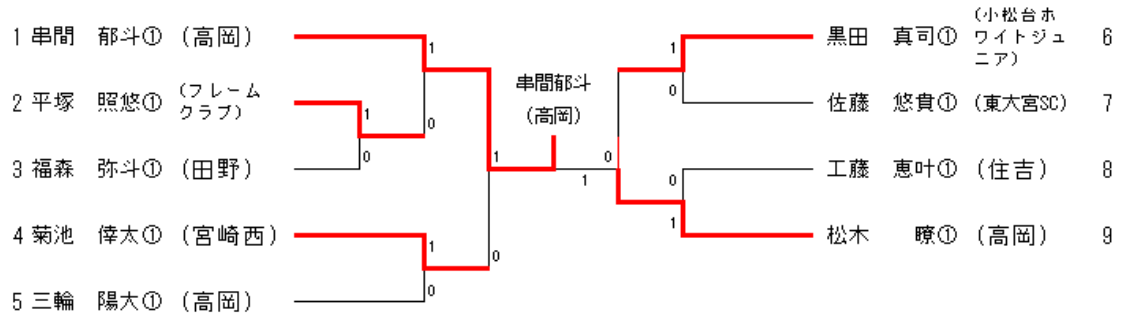

宮崎市1年生大会
令和5年2月18日
佐土原体育館

男子シングルスA (BSA)