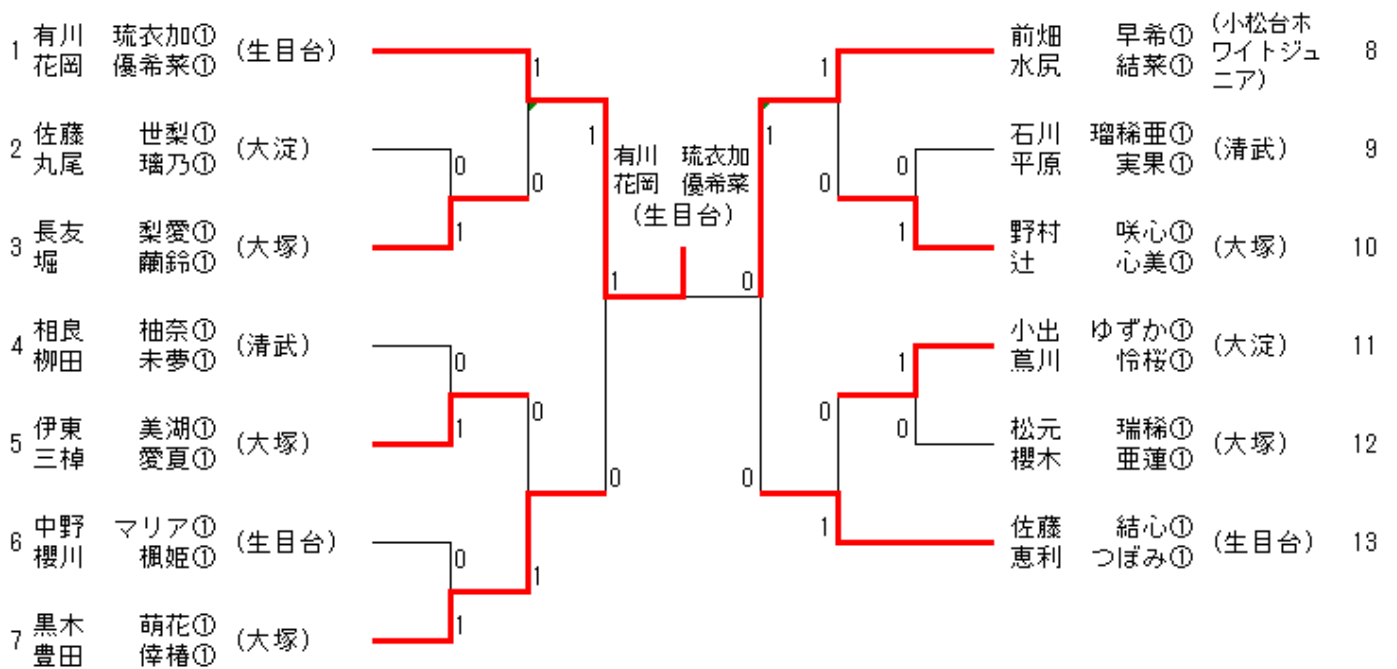

女子シングルスA(GSA)

女子ダブルス(GD)

女子シングルスB (GSB)

1 戸高 美紗樹① (清武)										伊尾喜あかり① (檜)	30
2 中村 凧沙① (大宮)										石山 史真① (宮崎西)	31
3 神田 和奏① (東大宮SC)										吉野 滯① (東大宮SC)	32
4 柏田 結彩① (住吉)										杉田 倖① (大宮)	33
5 大田原 百華① (田野)										小野原 楓歩① (田野)	34
6 横山 理心① (大宮)										上村 美咲① (東大宮SC)	35
7 坂本 結菜① (東大宮SC)										大石 くるみ① (住吉)	36
8 島田 亜美① (大淀)										永野 柚希① (田野)	37
9 清野 愛心① (住吉)										小倉 凜桜① (大淀)	38
10 上迫 舞依① (檜)										秋山 莓花① (檜)	39
11 義岡 海愛① (小松台ホワイト ジュニア)										外山 はるか① (大塚)	40
12 大塚 咲恵① (大宮)										山田 優希① (東大宮SC)	41
13 工藤 明日香① (宮崎西)										坂元 志穂① (宮崎西)	42
14 黒木 茉結① (東大宮SC)										土屋 美菜① (大宮)	43
15 野崎 優依① (田野)										廣峯 瑠菜① (生目台)	44
16 黒木 姫奈乃① (住吉)										黒木 望心① (東大宮SC)	45
17 高松 凜愛① (田野)										稲留 優衣① (大塚)	46
18 中野 果帆① (清武)										川上 姫愛① (大宮)	47
19 南 輝星① (宮崎西)										小夏 由梨奈① (国富スマッシュ)	48
20 宮本 葵① (東大宮SC)										萬里 文美① (東大宮SC)	49
21 上野 深結① (大宮)										今西 智優① (住吉)	50
22 菊池 虹空① (檜)										日高 美織① (田野)	51
23 田所 希彩① (大宮)										福永 仁奏① (大淀)	52
24 矢野 陽愛① (東大宮SC)										黒木 悠① (田野)	53
25 田中 もえ① (大塚)										宮田 小羽① (東大宮SC)	54
26 渡邊 真琴① (田野)										野邊 優花① (清武)	55
27 川西 唯衣① (檜)										藤岡 もあ① (檜)	56
28 境田 陽菜① (田野)										宮越 咲希① (住吉)	57
29 堤 千咲① (生目台)										池上 真奈① (大宮)	58
										宮本 萌花① (宮崎西)	59