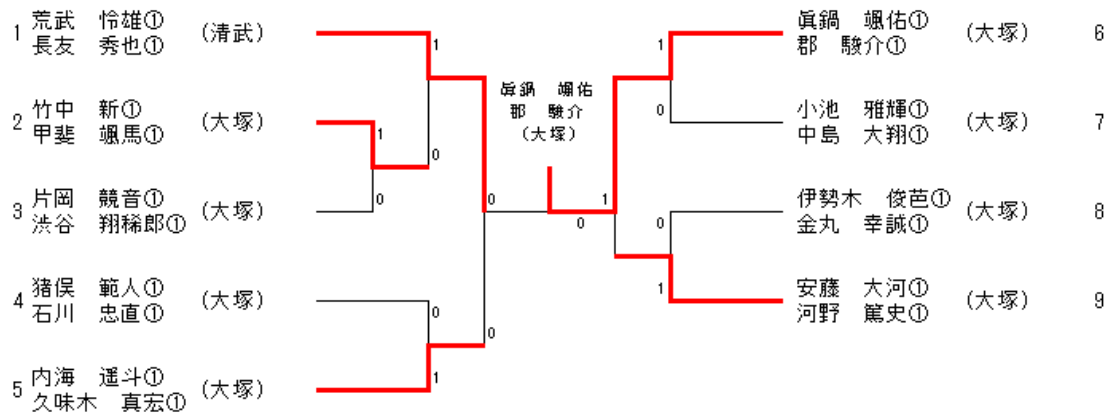

伊尾喜あかり (檜)
柏田結彩 (住吉)

宮本萌花 (宮崎西)
田所希彩 (大宮)

宮崎市1年生大会
令和5年2月18日
佐土原体育館

男子シングルスA (BSA)

男子ダブルス (BD)

男子シングルスB (BSB)

1 徳永 将貴① (清武)		38 柴 颯太① (住吉)
2 野田 悠生① (大塚)		39 三重野 樹① (宮崎西)
3 大田原 丞① (大宮)		40 中原 崇翔① (檜)
4 前原 孝輔① (宮崎西)		41 日高 理文① (大宮)
5 曾地 昌翔① (田野)		42 徳弘 空① (大塚)
6 高森 斗翔① (大宮)		43 柏原 悠真① (フレームクラブ)
7 今西 琥珀① (大塚)		44 山下 空翔① (大宮)
8 松浦 叶空① (大宮)		45 松元 碧翔① (清武)
9 鬼束 周① (フレームクラブ)		46 益山 拓大① (大宮)
10 山下 輝① (宮崎西)		47 西島 治輝① (東大宮SC)
11 金丸 遥哉① (大宮)		48 山田 壮真① (檜)
12 有島 幸ノ助① (清武)		49 高倉 睦① (大宮)
13 高橋 光稀① (住吉)		50 北川 琉雅① (田野)
14 山下 達也① (大宮)		51 金丸 昊央① (大宮)
15 横山 菽也① (田野)		52 黒木 飛翔① (宮崎西)
16 吉満 瑠巳① (檜)		53 宮田 眺来① (大塚)
17 井手 隆斗① (東大宮SC)		54 粉川 真太朗① (大宮)
18 福島 登真① (大宮)		55 連城 遼海① (清武)
19 米満 真都① (大塚)		56 鎌田 壘翔① (高岡)
20 小野 翔大① (田野)		57 松井 蒼太① (住吉)
21 川島 丈琉① (フレームクラブ)		58 東 祐太① (清武)
22 松下 智哉① (大塚)		59 澄川 修征① (大塚)
23 黒木 桜聖① (大宮)		60 増田 聡太① (大宮)
24 吉田 暖① (檜)		61 野津原 侑大① (宮崎西)
25 岩切 駿典① (大塚)		62 田水 博康① (檜)
26 堂山 結人① (宮崎西)		63 國部 青空① (田野)
27 山下 蒼太① (大宮)		64 長谷川 理人① (大宮)
28 太田原 侑輝① (清武)		65 小玉 悠斗① (清武)
29 堀端 佑斗① (住吉)		66 溝上 明樹① (フレームクラブ)
30 渡邊 龍ノ介① (大塚)		67 米田 洵惺① (大宮)
31 右下 哲平① (宮崎西)		68 工藤 雅史① (大塚)
32 杉尾 瑞貴① (大宮)		69 是枝 幸樹① (東大宮SC)
33 川口 颯人① (東大宮SC)		70 山下 優翔① (大宮)
34 西尾 綾人① (大宮)		71 高妻 侑翔① (大塚)
35 芥田 琥宇① (清武)		72 本間 夕駕① (大宮)
36 田染 海翔① (田野)		73 松山 琉斗① (田野)
37 川越 陽太① (大宮)		