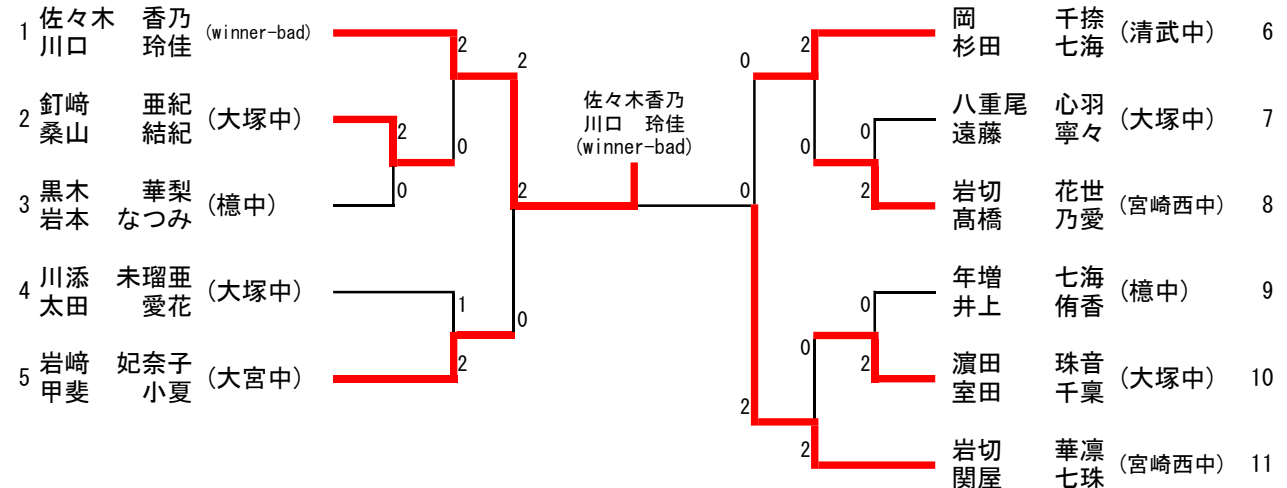

男子シングルス A (BSA)

女子シングルス A (GSA)

女子ダブルス (GD)

男子シングルスB (BSB)

1 日高 智裕 (宮崎西中)	2	2	2	荒武 托仁 (住吉中)	26
2 大田原 和輝 (大宮中)	0	2	2	森山 遥登 (檜中)	27
3 大野 裕葵 (大塚中)	キ	2	2	長友 新之介 (大宮中)	28
4 櫛間 史明 (住吉中)	2	2	0	中嶋 彪斗 (綾中)	29
5 黒木 隆星 (檜中)	0	1	0	谷口 凜純 (赤江東中)	30
6 岩澤 佳大 (大宮中)	0	2	2	酒井 大輝 (大塚中)	31
7 森 竣李 (青島中)	2	2	2	徳田 桜至 (青島中)	32
8 橋倉 暉人 (清武中)	1	0	2	豊浦 愛斗 (宮崎西中)	33
9 黒田 健人 (大塚中)	1	2	2	吉田 康陽 (大宮中)	34
10 中岡 聖悟 (国富スマ)	2	0	2	岸田 颯馬 (大淀中)	35
11 服部 蒼汰 (大宮中)	キ	0	2	金丸 陽翔 (東大宮SC)	36
12 柳田 凌太郎 (赤江東中)	0	2	2	立和名 晴人 (清武中)	37
13 佐土原 大和 (大淀中)	2	2	2	金谷 颯大 (宮崎中)	38
14 束尾 広宜 (青島中)	2	2	1	長沼 拓海 (大塚中)	39
15 堀 瑠希 (大塚中)	2	1	2	長野 倅也 (大宮中)	40
16 井野 海輝 (檜中)	0	2	0	児玉 悠斗 (ハイクリア)	41
17 谷口 煌季 (東大宮SC)	2	1	2	徐 吾郎 (大宮中)	42
18 大磯 孝記 (大宮中)	0	0	2	薬師 春輝 (宮崎西中)	43
19 一政 武丸 (赤江東中)	2	0	0	加藤 大智 (大宮中)	44
20 今西 希信 (宮崎西中)	0	2	2	池口 龍斗 (住吉中)	45
21 上塚 尋斗 (清武中)	2	2	1	長崎 琉之介 (青島中)	46
22 白尾 勇太 (大宮中)	0	0	0	松本 翼沙 (檜中)	47
23 松田 航 (住吉中)	2	1	1	黒木 大翔 (赤江東中)	48
24 末永 海里 (青島中)	0	2	2	渡辺 藍斗 (宮崎西中)	49
25 本田 彩斗 (大塚中)	2	2	2	黒木 陽翔 (大塚中)	50