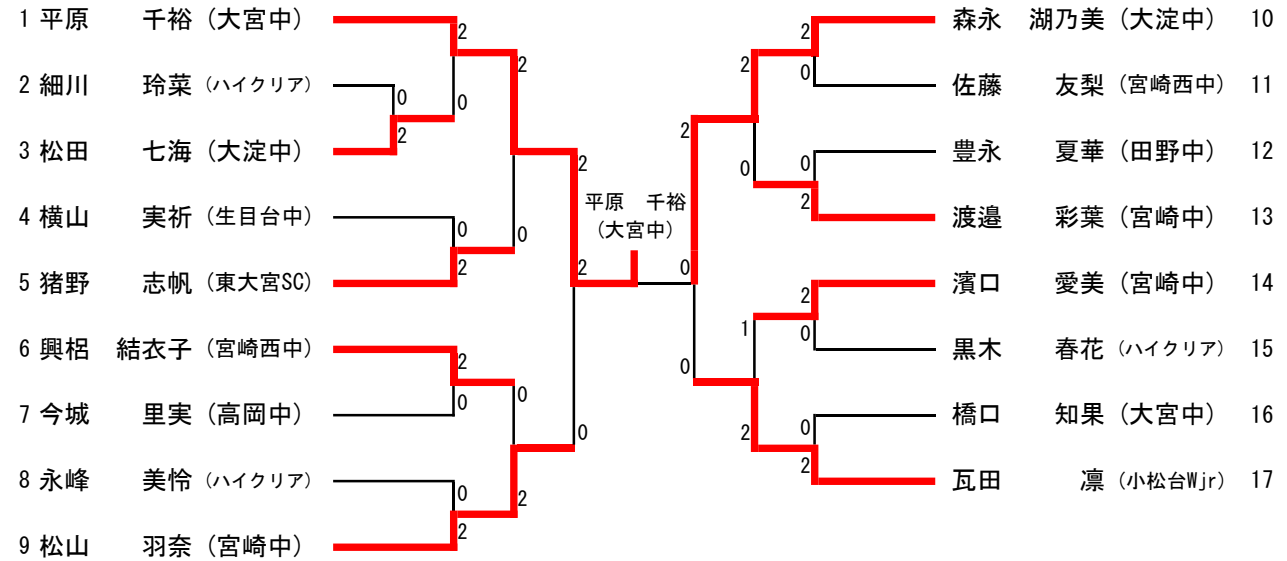

男子シングルス A (BSA)

女子シングルス A (GSA)

女子ダブルス (GD)

男子シングルスB (BSB)

1 日高 智裕 (宮崎西中)	2	2	2	荒武 托仁 (住吉中)	26
2 大田原 和輝 (大宮中)	0	2	2	森山 遥登 (檜中)	27
3 大野 裕葵 (大塚中)	キ	2	2	長友 新之介 (大宮中)	28
4 櫛間 史明 (住吉中)	2	2	0	中嶋 彪斗 (綾中)	29
5 黒木 隆星 (檜中)	0	1	0	谷口 凜純 (赤江東中)	30
6 岩澤 佳大 (大宮中)	0	2	2	酒井 大輝 (大塚中)	31
7 森 竣李 (青島中)	2	2	2	徳田 桜至 (青島中)	32
8 橋倉 暉人 (清武中)	1	0	2	豊浦 愛斗 (宮崎西中)	33
9 黒田 健人 (大塚中)	1	2	2	吉田 康陽 (大宮中)	34
10 中岡 聖悟 (国富スマ)	2	0	2	岸田 颯馬 (大淀中)	35
11 服部 蒼汰 (大宮中)	キ	0	2	金丸 陽翔 (東大宮SC)	36
12 柳田 凌太郎 (赤江東中)	0	2	2	立和名 晴人 (清武中)	37
13 佐土原 大和 (大淀中)	2	2	2	金谷 颯大 (宮崎中)	38
14 束尾 広宜 (青島中)	2	2	1	長沼 拓海 (大塚中)	39
15 堀 瑠希 (大塚中)	2	1	2	長野 倅也 (大宮中)	40
16 井野 海輝 (檜中)	0	2	0	児玉 悠斗 (ハイクリア)	41
17 谷口 煌季 (東大宮SC)	2	1	2	徐 吾郎 (大宮中)	42
18 大磯 孝記 (大宮中)	0	0	2	薬師 春輝 (宮崎西中)	43
19 一政 武丸 (赤江東中)	2	0	0	加藤 大智 (大宮中)	44
20 今西 希信 (宮崎西中)	0	2	2	池口 龍斗 (住吉中)	45
21 上塚 尋斗 (清武中)	2	2	1	長崎 琉之介 (青島中)	46
22 白尾 勇太 (大宮中)	0	0	0	松本 翼沙 (檜中)	47
23 松田 航 (住吉中)	2	1	1	黒木 大翔 (赤江東中)	48
24 末永 海里 (青島中)	0	2	2	渡辺 藍斗 (宮崎西中)	49
25 本田 彩斗 (大塚中)	2	2	2	黒木 陽翔 (大塚中)	50