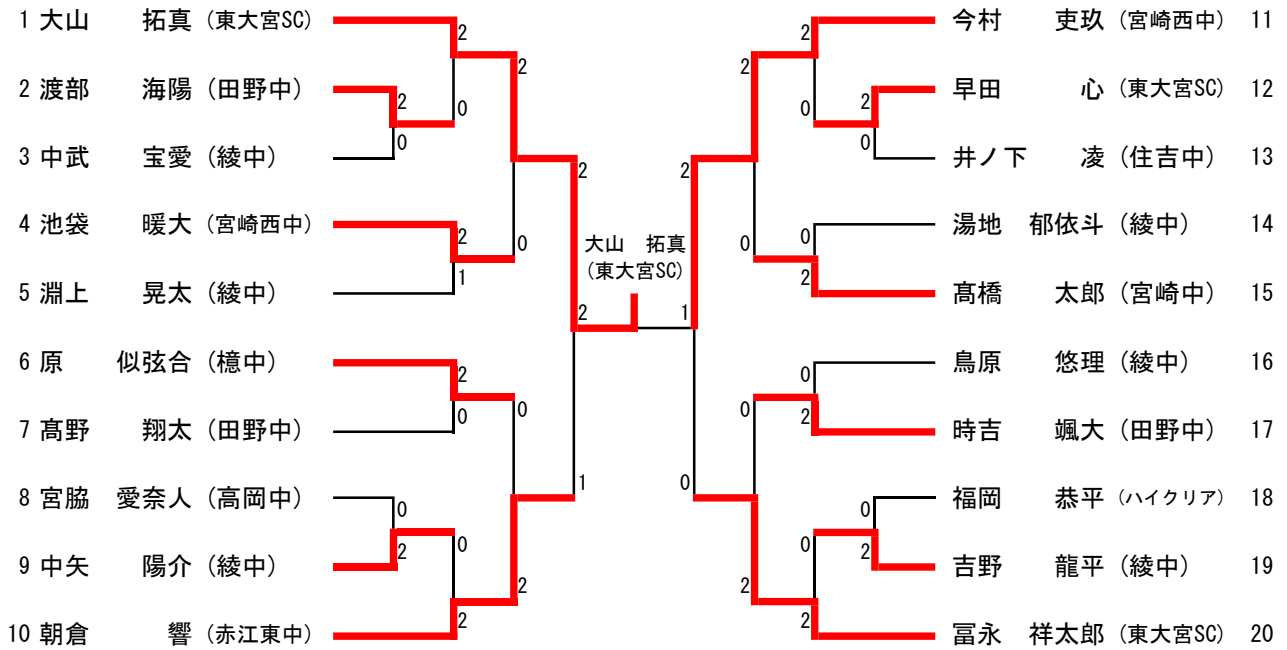

男子シングルス A (BSA)

女子シングルス A (GSA)

女子ダブルス (GD)

男子シングルスB (BSB)

1 日高 智裕 (宮崎西中)	2	2	2	荒武 托仁 (住吉中)	26
2 大田原 和輝 (大宮中)	0	2	2	森山 遥登 (檜中)	27
3 大野 裕葵 (大塚中)	キ	2	2	長友 新之介 (大宮中)	28
4 櫛間 史明 (住吉中)	2	2	0	中嶋 彪斗 (綾中)	29
5 黒木 隆星 (檜中)	0	1	0	谷口 凜純 (赤江東中)	30
6 岩澤 佳大 (大宮中)	0	2	2	酒井 大輝 (大塚中)	31
7 森 竣李 (青島中)	2	2	2	徳田 桜至 (青島中)	32
8 橋倉 暉人 (清武中)	1	0	2	豊浦 愛斗 (宮崎西中)	33
9 黒田 健人 (大塚中)	1	2	2	吉田 康陽 (大宮中)	34
10 中岡 聖悟 (国富スマ)	2	0	2	岸田 颯馬 (大淀中)	35
11 服部 蒼汰 (大宮中)	キ	0	2	金丸 陽翔 (東大宮SC)	36
12 柳田 凌太郎 (赤江東中)	0	2	2	立和名 晴人 (清武中)	37
13 佐土原 大和 (大淀中)	2	2	2	金谷 颯大 (宮崎中)	38
14 束尾 広宜 (青島中)	2	2	1	長沼 拓海 (大塚中)	39
15 堀 瑠希 (大塚中)	2	1	2	長野 倅也 (大宮中)	40
16 井野 海輝 (檜中)	0	2	0	児玉 悠斗 (ハイクリア)	41
17 谷口 煌季 (東大宮SC)	2	1	2	徐 吾郎 (大宮中)	42
18 大磯 孝記 (大宮中)	0	0	2	薬師 春輝 (宮崎西中)	43
19 一政 武丸 (赤江東中)	2	0	0	加藤 大智 (大宮中)	44
20 今西 希信 (宮崎西中)	0	2	2	池口 龍斗 (住吉中)	45
21 上塚 尋斗 (清武中)	2	2	1	長崎 琉之介 (青島中)	46
22 白尾 勇太 (大宮中)	0	0	0	松本 翼沙 (檜中)	47
23 松田 航 (住吉中)	2	1	1	黒木 大翔 (赤江東中)	48
24 末永 海里 (青島中)	0	2	2	渡辺 藍斗 (宮崎西中)	49
25 本田 彩斗 (大塚中)	2	2	2	黒木 陽翔 (大塚中)	50