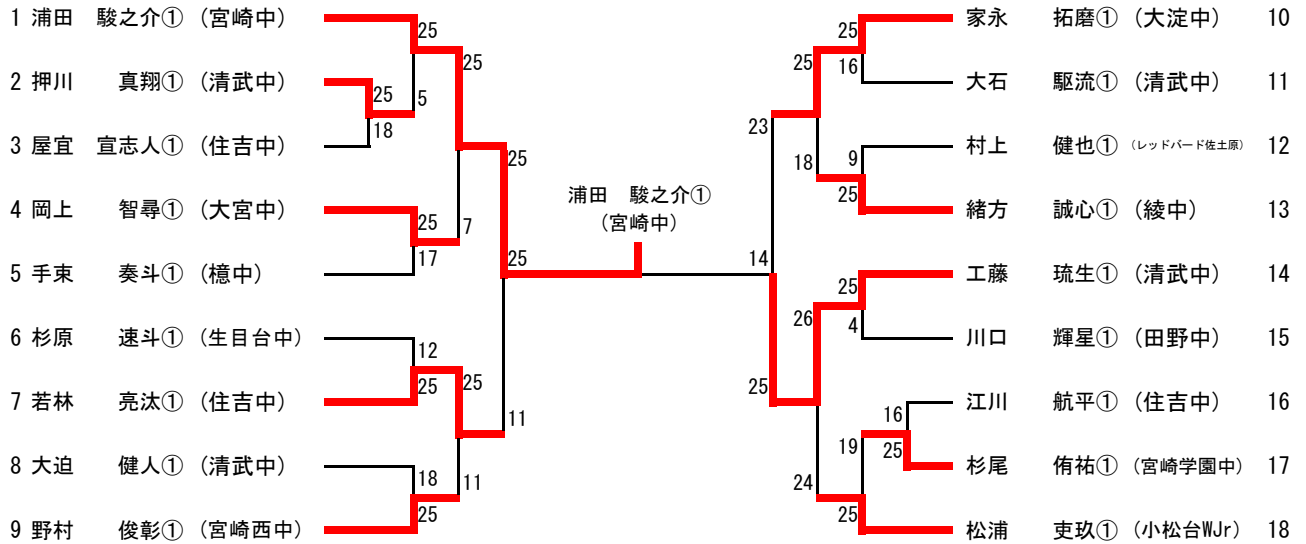

男子シングルス A (BSA)

女子シングルス A (GSA)

女子ダブルス (GD)

男子シングルス B (BSB)

1	中武 倅也① (大塚中)	25	25	齊藤 勝輝① (赤江東中)	42
2	川越 琉生① (赤江東中)	キ 4	25	濱元 翔① (檜中)	43
3	福永 蛍也① (青島中)	25	25	中井 雄太① (宮崎西中)	44
4	甲斐 省伍① (宮崎学園中)	15 14	25	野崎 麗唯① (青島中)	45
5	青野 嵩生① (宮崎西中)	25	25	川口 拓巳① (田野中)	46
6	小柴 来斗① (清武中)	25	25	本田 春陽① (宮崎西中)	47
7	佐師 慧一① (大宮中)	28 8	25	黒木 滉大① (宮崎学園中)	48
8	佐藤 孝成① (大淀中)	26 17	25	貴島 涼太① (宮崎中)	49
9	久保 雅都① (宮崎西中)	25 16	25	黒木 佑真① (大淀中)	50
10	中村 海斗① (宮崎中)	5 22	25	奥野 柇真① (大塚中)	51
11	白石 拓登① (檜中)	25	23	渡会 敏仁① (大宮中)	52
12	西江 瑞希① (小松台WJr)	25 18	15	紅梅 翔太① (宮崎中)	53
13	三里 実旺① (宮崎中)	25 17	25	川崎 匠生① (大淀中)	54
14	樋渡 峻人① (大塚中)	27 23	11	大久保 直翔① (檜中)	55
15	野邊 裕太① (大淀中)	26 25	9	谷口 凜恩① (赤江東中)	56
16	外山 翔① (赤江東中)	24 12	20	日高 恒顕① (生目台中)	57
17	柏木 忠誠① (木花クラブ)	25 7	25	久保田 大輝① (大淀中)	58
18	杉尾 和哉① (檜中)	11 25	13	松原 悠太① (檜中)	59
19	岩切 学人① (宮崎中)	8 13	25	井ノ下 礼記① (鵬翔中)	60
20	岩切 瑠生① (宮崎西中)	25 25	25	藏田 隼平① (大塚中)	61
21	井原 璃空① (高岡中)	25	25	安部 優生① (宮崎西中)	62
22	清水 鳳麻① (赤江東中)	25	25	重永 大輔① (高岡中)	63
23	谷本 優大① (田野中)	11 17	25	享保 豪恒① (檜中)	64
24	温谷 誠① (青島中)	25	21	山本 龍ノ輔① (宮崎西中)	65
25	松永 晋之介① (宮崎西中)	25 19	16	芝原 彰太郎① (大宮中)	66
26	甲斐 叡人① (檜中)	18 25	25	園原 悠斗① (レッドバード陸士原)	67
27	船ヶ山 璃郁① (大宮中)	25 25	21	長友 安興① (青島中)	68
28	黒木 心① (宮崎中)	20 8	25	押川 蒼大① (大淀中)	69
29	徳地 直哉① (檜中)	7 18	25	福澤 晃太郎① (鵬翔中)	70
30	松下 一生① (大塚中)	25 25	14	長友 佑樹① (赤江東中)	71
31	齊藤 彰① (大淀中)	17 25	25	錦田 創哉① (宮崎中)	72
32	平原 太陽① (綾中)	25	25	長濱 豊輝① (赤江東中)	73
33	宮田 煌平① (大淀中)	12 16	19	平原 雄太① (大淀中)	74
34	星崎 智紀① (宮崎西中)	25 25	25	奥野 天真① (宮崎西中)	75
35	渡邊 碧衣① (大宮中)	12 25	14	田端 宏光① (宮崎中)	76
36	黒木 勘太郎① (生目台中)	25 18	25	北村 隆二① (青島中)	77
37	水関 風斗① (鵬翔中)	25 9	25	鬼塚 陽成① (宮崎学園中)	78
38	小原 光太郎① (赤江東中)	17 13	25	大笈 優斗① (檜中)	79
39	齊藤 風雅① (大淀中)	9 12	9	西森 祐晴① (宮崎中)	80
40	甲斐 健弘① (檜中)	25 25	25	末原 優羽① (清武中)	81
41	浅見 春斗① (宮崎中)	25 25	25	松尾 尚哉① (大宮中)	82
			25	爰野 晶大① (大塚中)	83