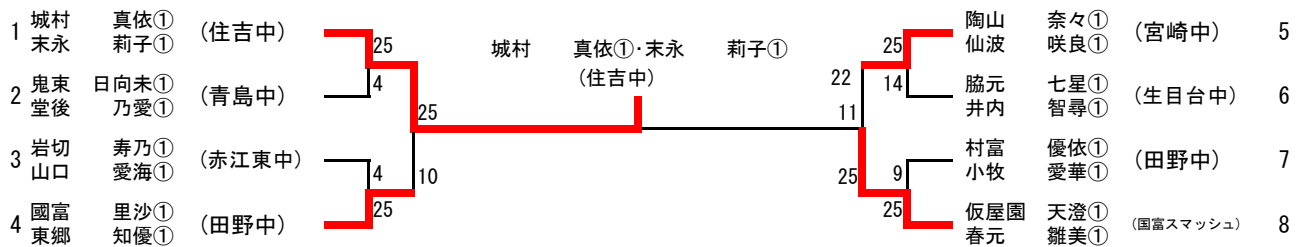

男子シングルス A (BSA)

女子シングルス A (GSA)

女子ダブルス (GD)

男子シングルス B (BSB)

1	中武 倅也① (大塚中)	25	25	齊藤 勝輝① (赤江東中)	42
2	川越 琉生① (赤江東中)	キ 4	25	濱元 翔① (檜中)	43
3	福永 蛍也① (青島中)	25	25	中井 雄太① (宮崎西中)	44
4	甲斐 省伍① (宮崎学園中)	15 14	25	野崎 麗唯① (青島中)	45
5	青野 嵩生① (宮崎西中)	25	25	川口 拓巳① (田野中)	46
6	小柴 来斗① (清武中)	25	25	本田 春陽① (宮崎西中)	47
7	佐師 慧一① (大宮中)	28 8	25	黒木 滉大① (宮崎学園中)	48
8	佐藤 孝成① (大淀中)	26 17	25	貴島 涼太① (宮崎中)	49
9	久保 雅都① (宮崎西中)	25 16	25	黒木 佑真① (大淀中)	50
10	中村 海斗① (宮崎中)	5 22	25	奥野 柇真① (大塚中)	51
11	白石 拓登① (檜中)	25	23	渡会 敏仁① (大宮中)	52
12	西江 瑞希① (小松台WJr)	25 18	15	紅梅 翔太① (宮崎中)	53
13	三里 実旺① (宮崎中)	25 17	25	川崎 匠生① (大淀中)	54
14	樋渡 峻人① (大塚中)	27 23	11	大久保 直翔① (檜中)	55
15	野邊 裕太① (大淀中)	26 25	9	谷口 凜恩① (赤江東中)	56
16	外山 翔① (赤江東中)	24 12	20	日高 恒顕① (生目台中)	57
17	柏木 忠誠① (木花クラブ)	25 7	25	久保田 大輝① (大淀中)	58
18	杉尾 和哉① (檜中)	11 25	13	松原 悠太① (檜中)	59
19	岩切 学人① (宮崎中)	8 13	25	井ノ下 礼記① (鵬翔中)	60
20	岩切 瑠生① (宮崎西中)	25 25	25	藏田 隼平① (大塚中)	61
21	井原 璃空① (高岡中)	25	25	安部 優生① (宮崎西中)	62
22	清水 鳳麻① (赤江東中)	25	25	重永 大輔① (高岡中)	63
23	谷本 優大① (田野中)	11 17	25	享保 豪恒① (檜中)	64
24	温谷 誠① (青島中)	25	21	山本 龍ノ輔① (宮崎西中)	65
25	松永 晋之介① (宮崎西中)	25 19	16	芝原 彰太郎① (大宮中)	66
26	甲斐 叡人① (檜中)	18 25	25	園原 悠斗① (レッドバード陸士原)	67
27	船ヶ山 璃郁① (大宮中)	25 25	21	長友 安興① (青島中)	68
28	黒木 心① (宮崎中)	20 8	25	押川 蒼大① (大淀中)	69
29	徳地 直哉① (檜中)	7 18	25	福澤 晃太郎① (鵬翔中)	70
30	松下 一生① (大塚中)	25 25	14	長友 佑樹① (赤江東中)	71
31	齊藤 彰① (大淀中)	17 25	25	錦田 創哉① (宮崎中)	72
32	平原 太陽① (綾中)	25	25	長濱 豊輝① (赤江東中)	73
33	宮田 煌平① (大淀中)	12 16	19	平原 雄太① (大淀中)	74
34	星崎 智紀① (宮崎西中)	25 25	25	奥野 天真① (宮崎西中)	75
35	渡邊 碧衣① (大宮中)	12 25	14	田端 宏光① (宮崎中)	76
36	黒木 勘太郎① (生目台中)	25 18	25	北村 隆二① (青島中)	77
37	水関 風斗① (鵬翔中)	25 9	25	鬼塚 陽成① (宮崎学園中)	78
38	小原 光太郎① (赤江東中)	17 13	25	大笈 優斗① (檜中)	79
39	齊藤 風雅① (大淀中)	9 12	9	西森 祐晴① (宮崎中)	80
40	甲斐 健弘① (檜中)	25 25	25	末原 優羽① (清武中)	81
41	浅見 春斗① (宮崎中)	25 25	25	松尾 尚哉① (大宮中)	82
			25	爰野 晶大① (大塚中)	83