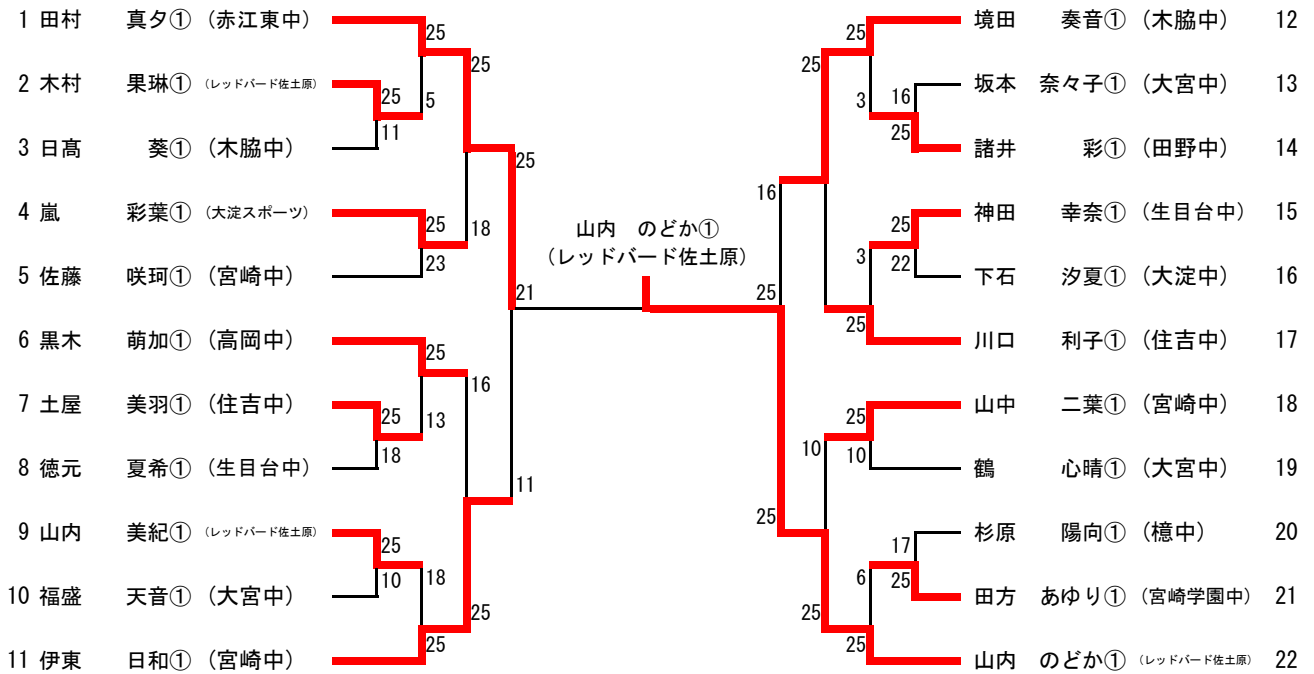

男子シングルス A (BSA)

女子シングルス A (GSA)

女子ダブルス (GD)

男子シングルス B (BSB)

1	中武 倅也① (大塚中)	25	25	齊藤 勝輝① (赤江東中)	42
2	川越 琉生① (赤江東中)	キ 4	25	濱元 翔① (檜中)	43
3	福永 蛍也① (青島中)	25	25	中井 雄太① (宮崎西中)	44
4	甲斐 省伍① (宮崎学園中)	15 14	25	野崎 麗唯① (青島中)	45
5	青野 嵩生① (宮崎西中)	25	25	川口 拓巳① (田野中)	46
6	小柴 来斗① (清武中)	25	25	本田 春陽① (宮崎西中)	47
7	佐師 慧一① (大宮中)	28 8	25	黒木 滉大① (宮崎学園中)	48
8	佐藤 孝成① (大淀中)	26 17	25	貴島 涼太① (宮崎中)	49
9	久保 雅都① (宮崎西中)	25 16	25	黒木 佑真① (大淀中)	50
10	中村 海斗① (宮崎中)	5 22	25	奥野 柇真① (大塚中)	51
11	白石 拓登① (檜中)	25	23	渡会 敏仁① (大宮中)	52
12	西江 瑞希① (小松台WJr)	25 18	15	紅梅 翔太① (宮崎中)	53
13	三里 実旺① (宮崎中)	25 17	25	川崎 匠生① (大淀中)	54
14	樋渡 峻人① (大塚中)	27 23	11	大久保 直翔① (檜中)	55
15	野邊 裕太① (大淀中)	26 25	9	谷口 凜恩① (赤江東中)	56
16	外山 翔① (赤江東中)	24 12	20	日高 恒顕① (生目台中)	57
17	柏木 忠誠① (木花クラブ)	25 7	25	久保田 大輝① (大淀中)	58
18	杉尾 和哉① (檜中)	11 25	13	松原 悠太① (檜中)	59
19	岩切 学人① (宮崎中)	8 13	25	井ノ下 礼記① (鵬翔中)	60
20	岩切 瑠生① (宮崎西中)	25 25	25	藏田 隼平① (大塚中)	61
21	井原 璃空① (高岡中)	25	25	安部 優生① (宮崎西中)	62
22	清水 鳳麻① (赤江東中)	25	25	重永 大輔① (高岡中)	63
23	谷本 優大① (田野中)	11 17	25	享保 豪恒① (檜中)	64
24	温谷 誠① (青島中)	25	21	山本 龍ノ輔① (宮崎西中)	65
25	松永 晋之介① (宮崎西中)	25 19	16	芝原 彰太郎① (大宮中)	66
26	甲斐 叡人① (檜中)	18 25	25	園原 悠斗① (レッドバード陸士原)	67
27	船ヶ山 璃郁① (大宮中)	25 25	21	長友 安興① (青島中)	68
28	黒木 心① (宮崎中)	20 8	25	押川 蒼大① (大淀中)	69
29	徳地 直哉① (檜中)	7 18	25	福澤 晃太郎① (鵬翔中)	70
30	松下 一生① (大塚中)	25 25	14	長友 佑樹① (赤江東中)	71
31	齊藤 彰① (大淀中)	17 25	25	錦田 創哉① (宮崎中)	72
32	平原 太陽① (綾中)	25	25	長濱 豊輝① (赤江東中)	73
33	宮田 煌平① (大淀中)	12 16	19	平原 雄太① (大淀中)	74
34	星崎 智紀① (宮崎西中)	25 25	25	奥野 天真① (宮崎西中)	75
35	渡邊 碧衣① (大宮中)	12 25	14	田端 宏光① (宮崎中)	76
36	黒木 勘太郎① (生目台中)	25 18	25	北村 隆二① (青島中)	77
37	水関 風斗① (鵬翔中)	25 9	25	鬼塚 陽成① (宮崎学園中)	78
38	小原 光太郎① (赤江東中)	17 13	25	大笈 優斗① (檜中)	79
39	齊藤 風雅① (大淀中)	9 12	9	西森 祐晴① (宮崎中)	80
40	甲斐 健弘① (檜中)	25 25	25	末原 優羽① (清武中)	81
41	浅見 春斗① (宮崎中)	25 25	25	松尾 尚哉① (大宮中)	82
			25	爰野 晶大① (大塚中)	83